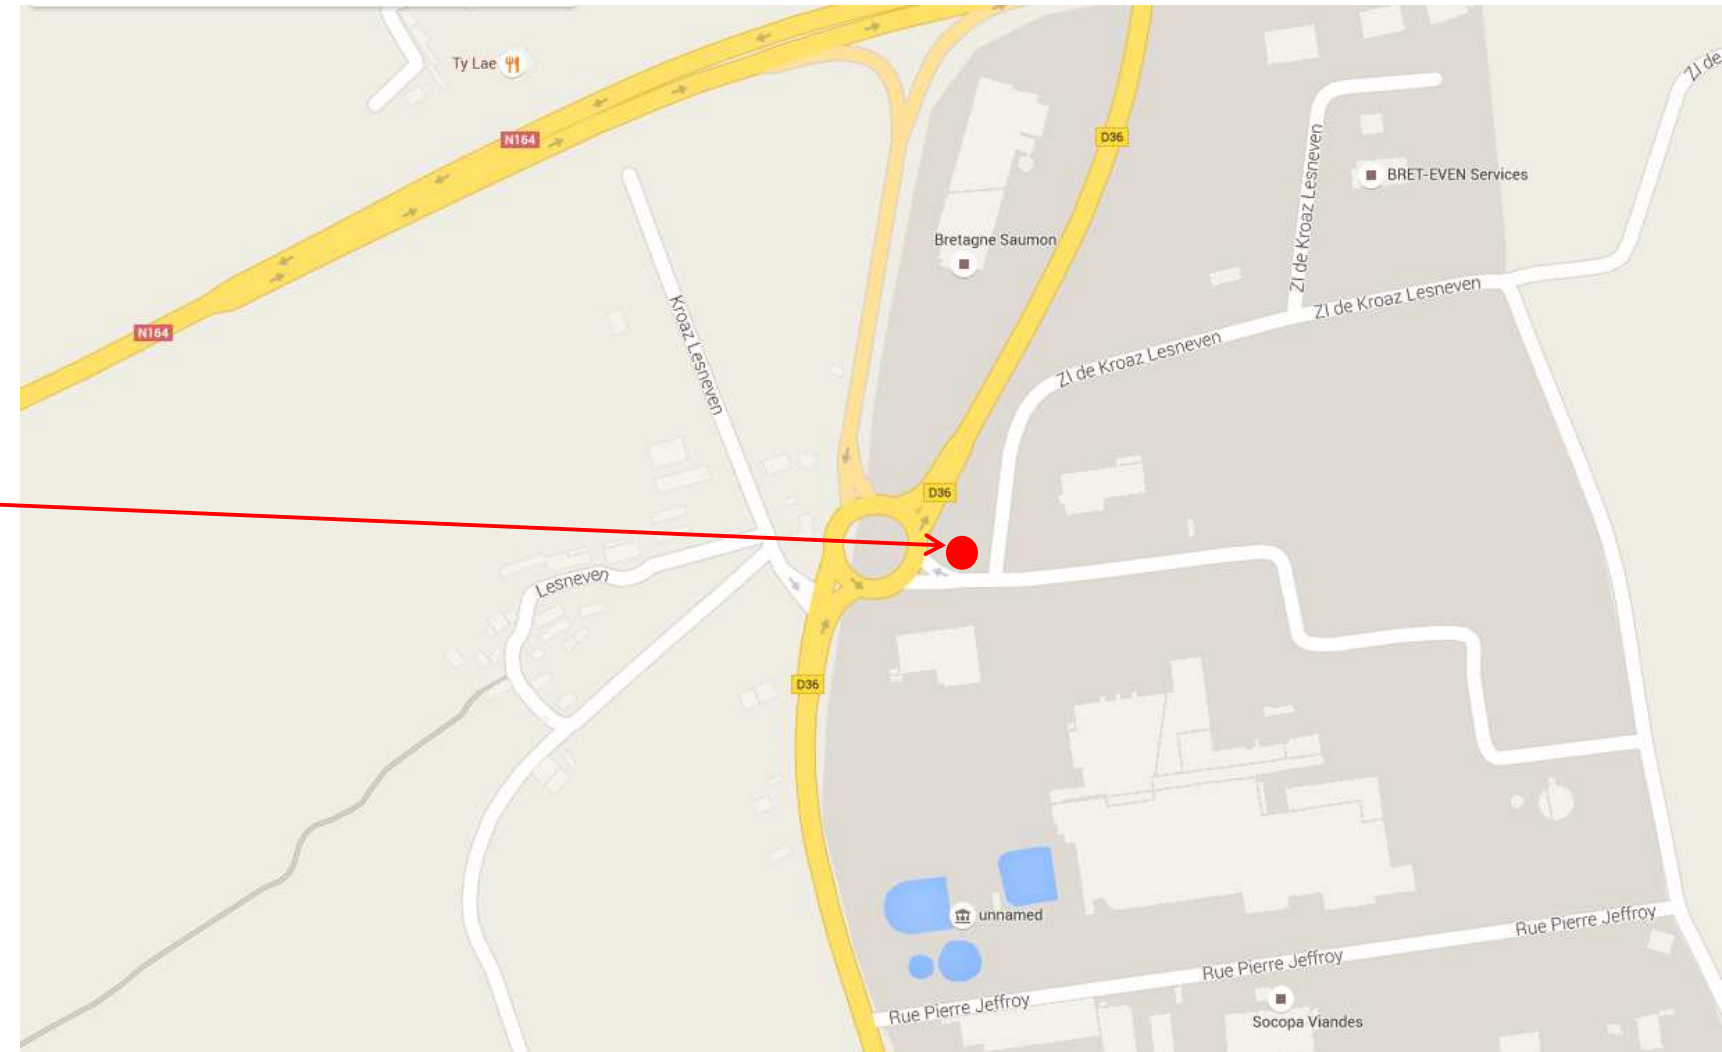

Arrêt : Châteauneuf du Faou,
Croas Lesneven

BREIZHGO

Le réseau de transport public 100% Bretagne

Coordonnées GPS

Sens aller et retour : 48.2022742966493, -3.82201016546949

Sens aller et retour

Retrouvez tous les horaires sur : <https://finistere.transdev-bretagne.com>