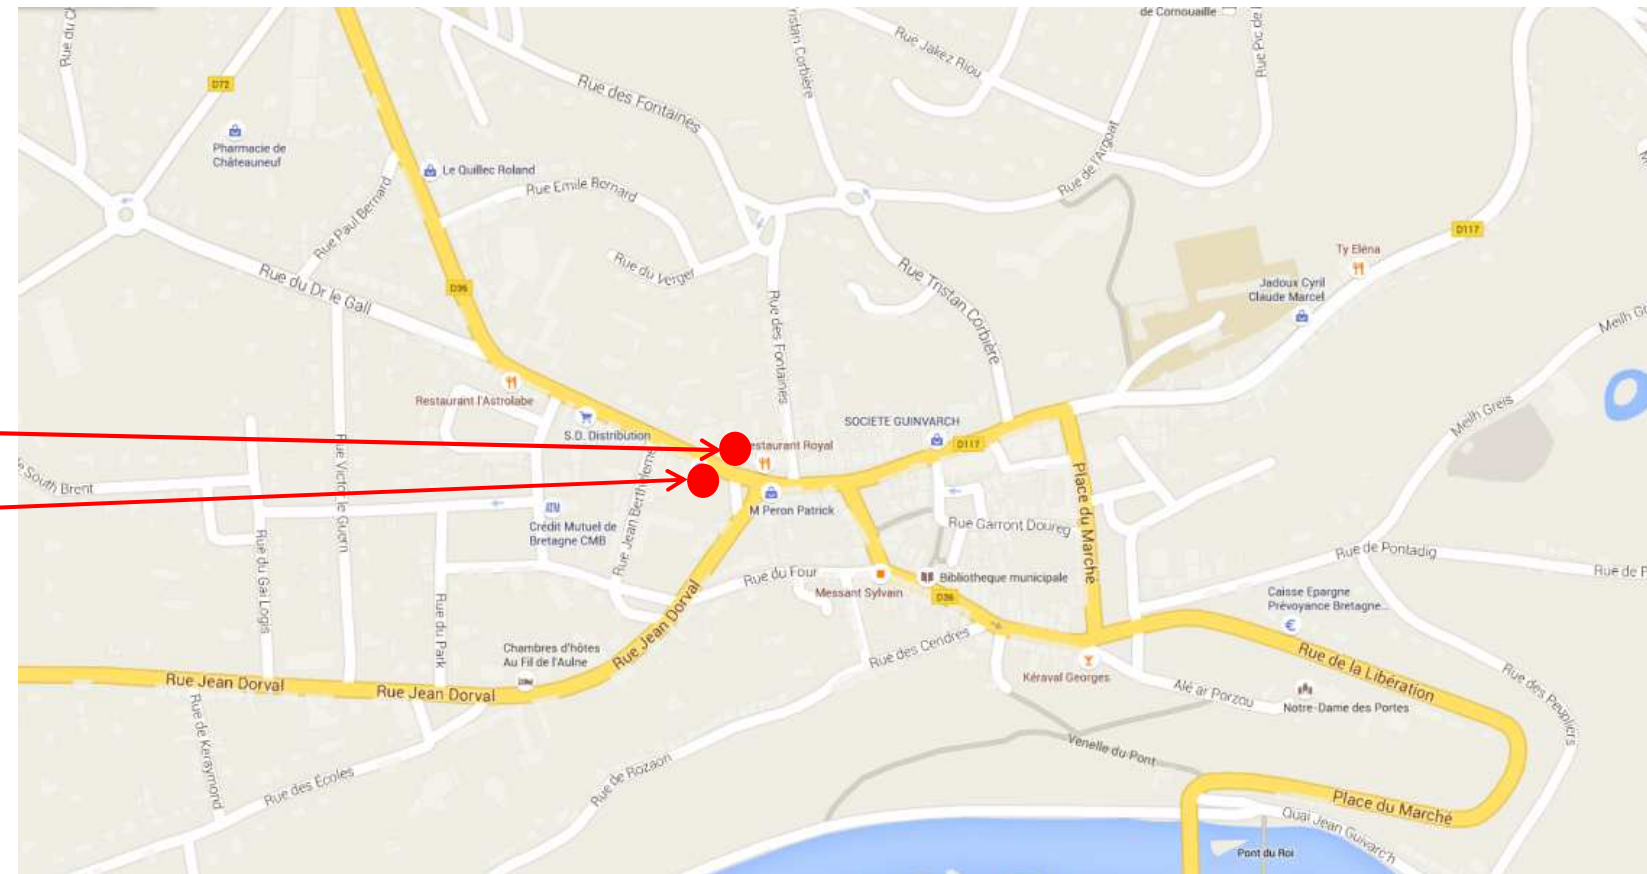

Arrêt : Châteauneuf du Faou,
Centre

BREIZHGO

Le réseau de transport public 100% Bretagne

Coordonnées GPS

Sens aller: 48.1870279813309, -3.81494072448572

Sens retour : 48.186906, -3.815123

Sens aller et retour