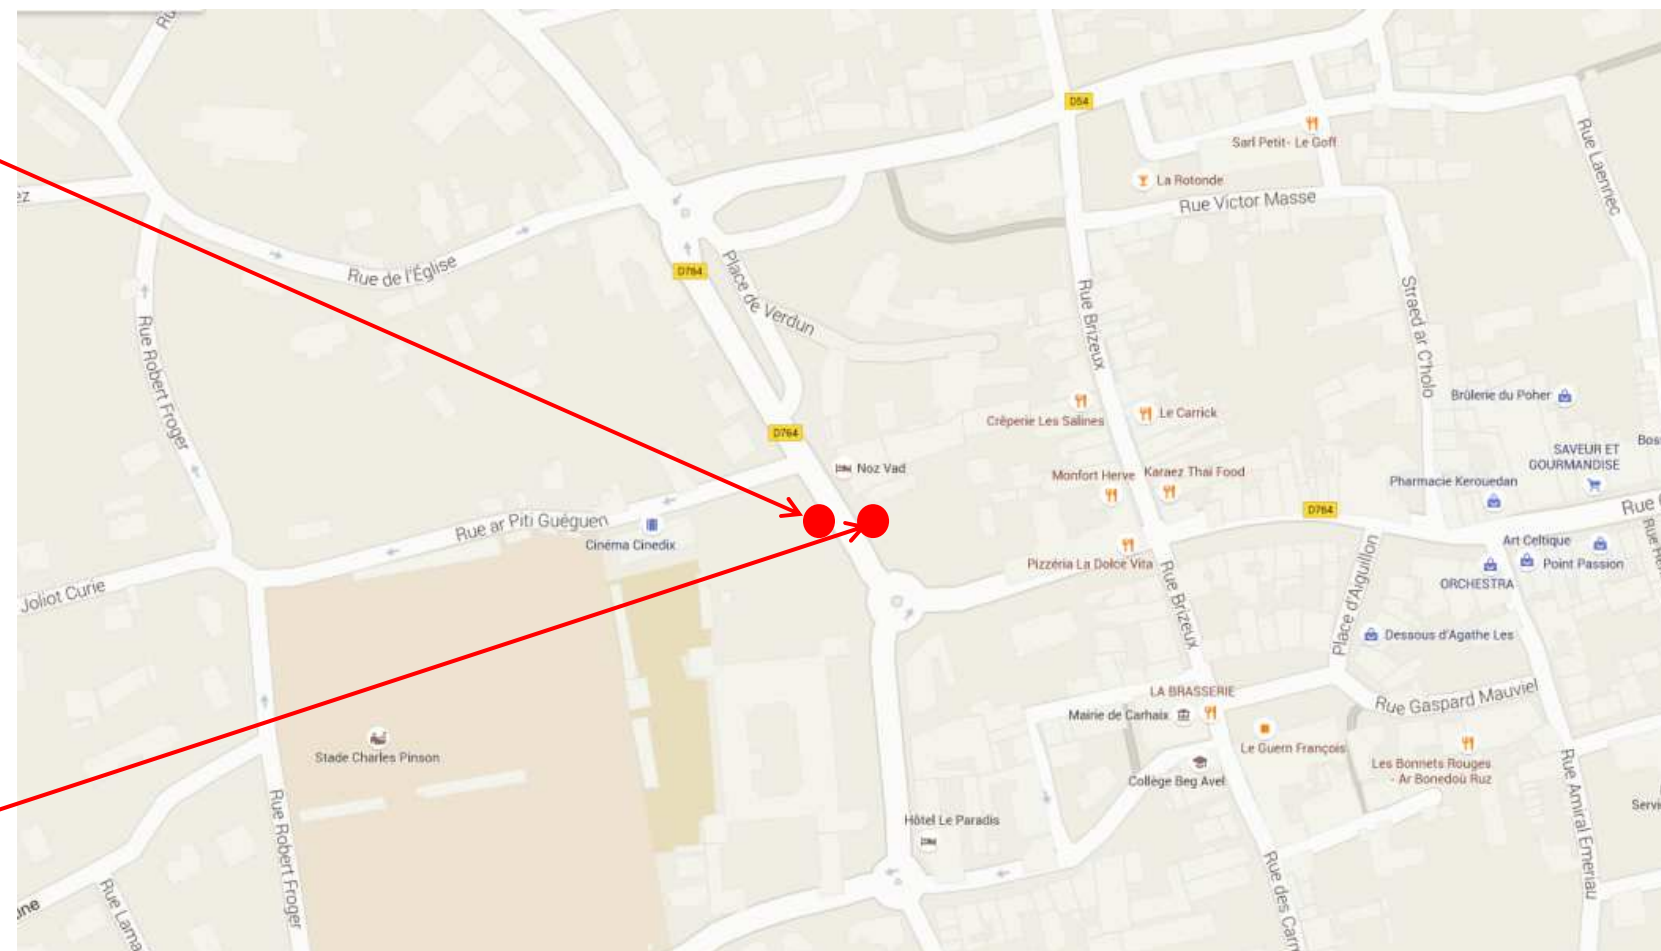

Sens aller

Coordonnées GPS

Sens aller : 48.2763112560994, -3.57567366381861

Sens retour : 48.2763145101075, -3.57587961646735

Sens retour

Retrouvez tous les horaires sur : <https://finistere.transdev-bretagne.com>