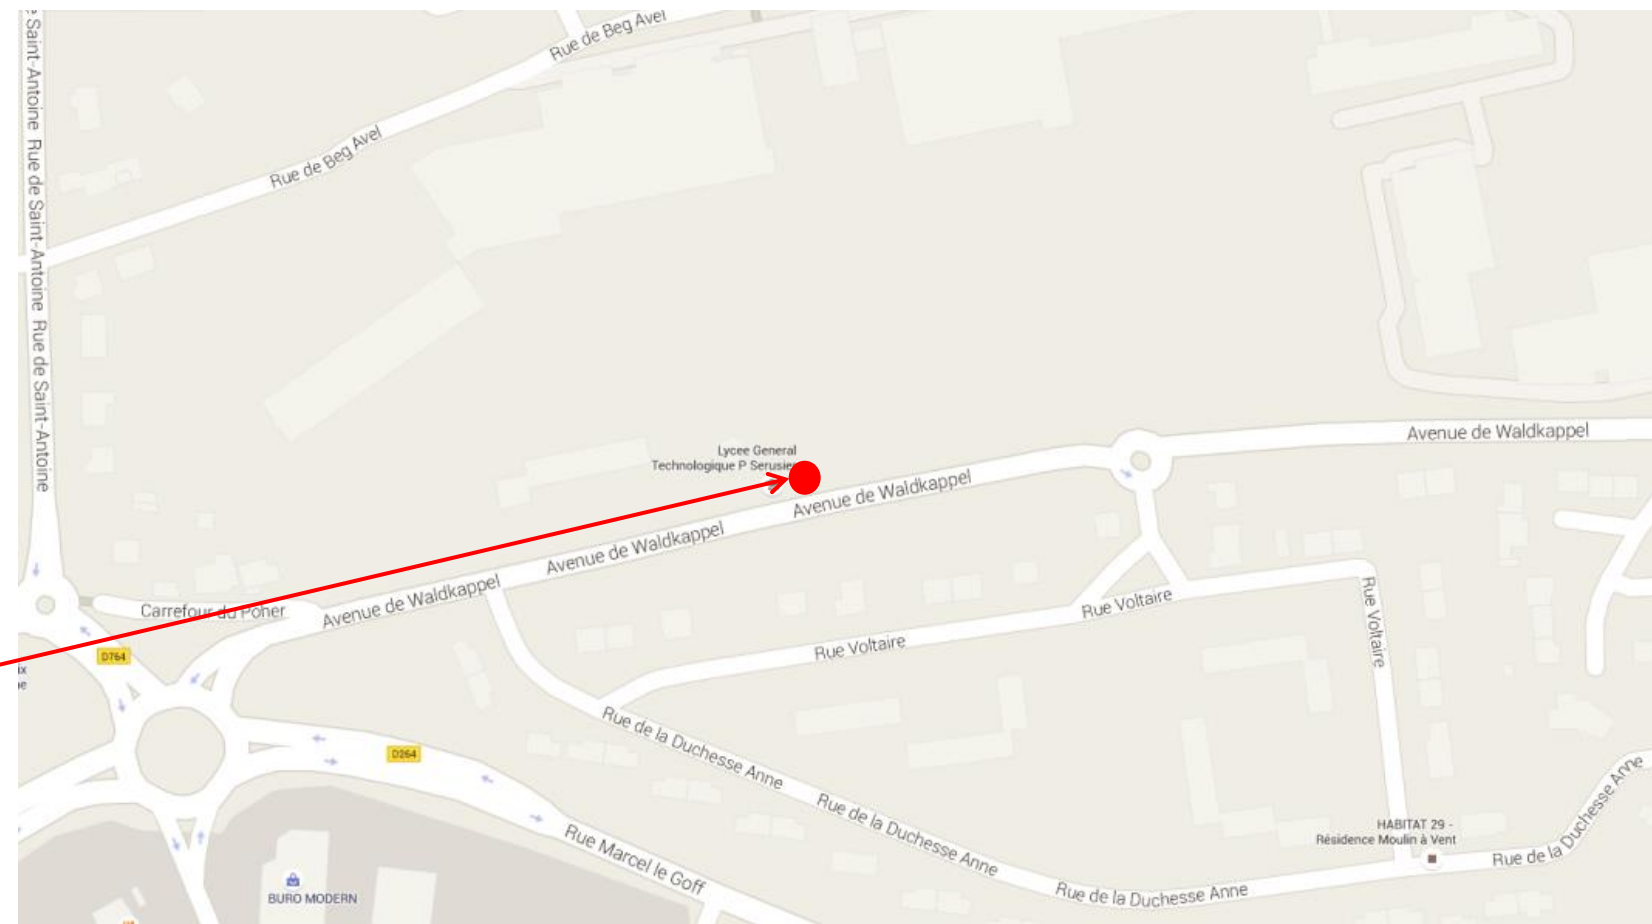

Arrêt : Carhaix Plouguer,  
Lycée Paul Sérurier

**Coordonnées GPS**

Sens aller et retour : 48.278696, -3.549533

Sens aller et retour

Retrouvez tous les horaires sur : <http://www.cat29.fr/horaires.php>

Renseignements au 02.98.90.88.89 ou sur <http://www.viaoo29.fr/>