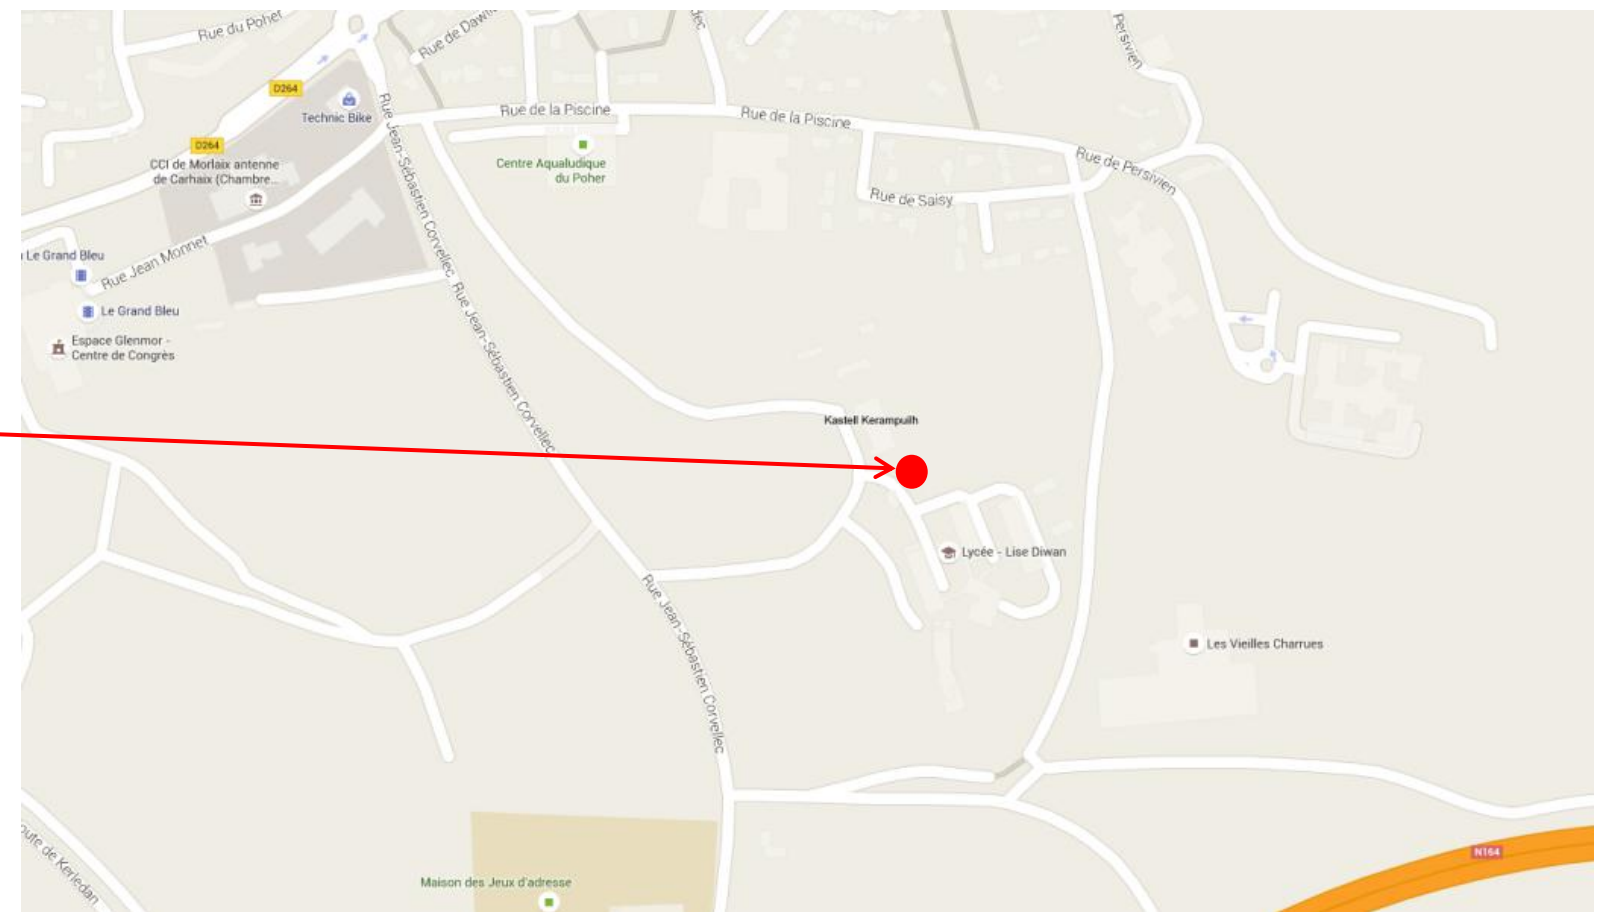

Arrêt : Carhaix Plouguer,  
Kerampuil (Lycée Diwan )

**Coordonnées GPS**

Sens aller et retour : 48.2722376591991, -3.55352161846308

Sens aller et retour

Retrouvez tous les horaires sur : <http://www.cat29.fr/horaires.php>