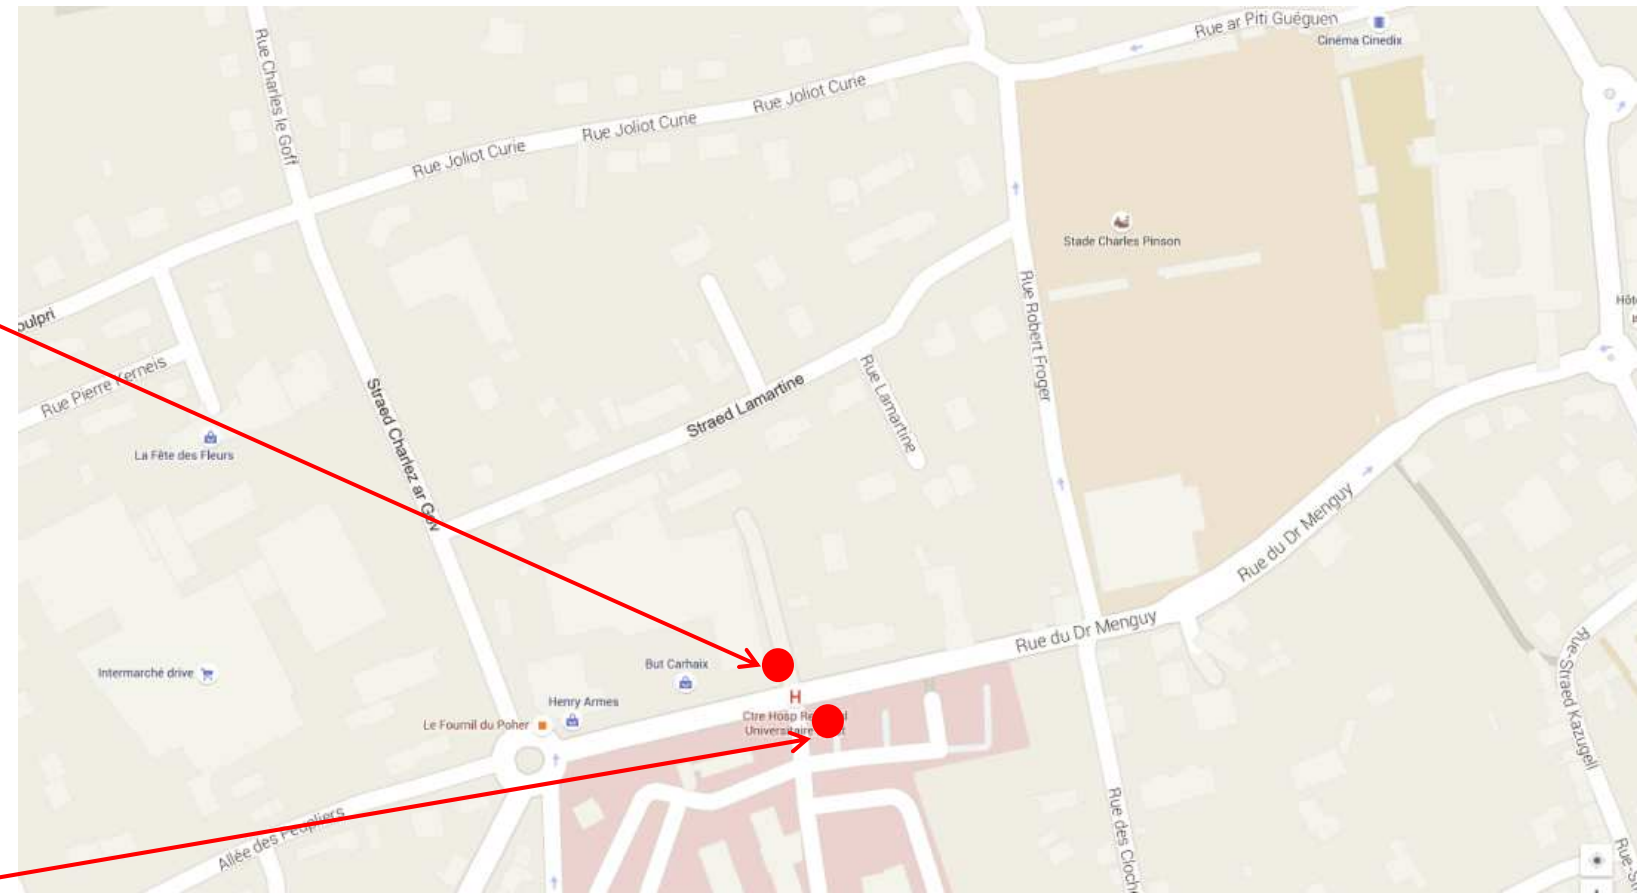

**Arrêt : Carhaix Plouguer,
Hôpital**

BREIZHGO

Le réseau de transport public 100% Bretagne

Sens aller

Coordonnées GPS

Sens aller : 48.2742082709419,-3.57943150433313

Sens retour : 48.2741424540372,-3.57912691406597

Sens retour

Retrouvez tous les horaires sur : <https://finistere.transdev-bretagne.com>

Renseignements au 02.98.90.88.89 ou sur <https://www.breizhgo.bzh>