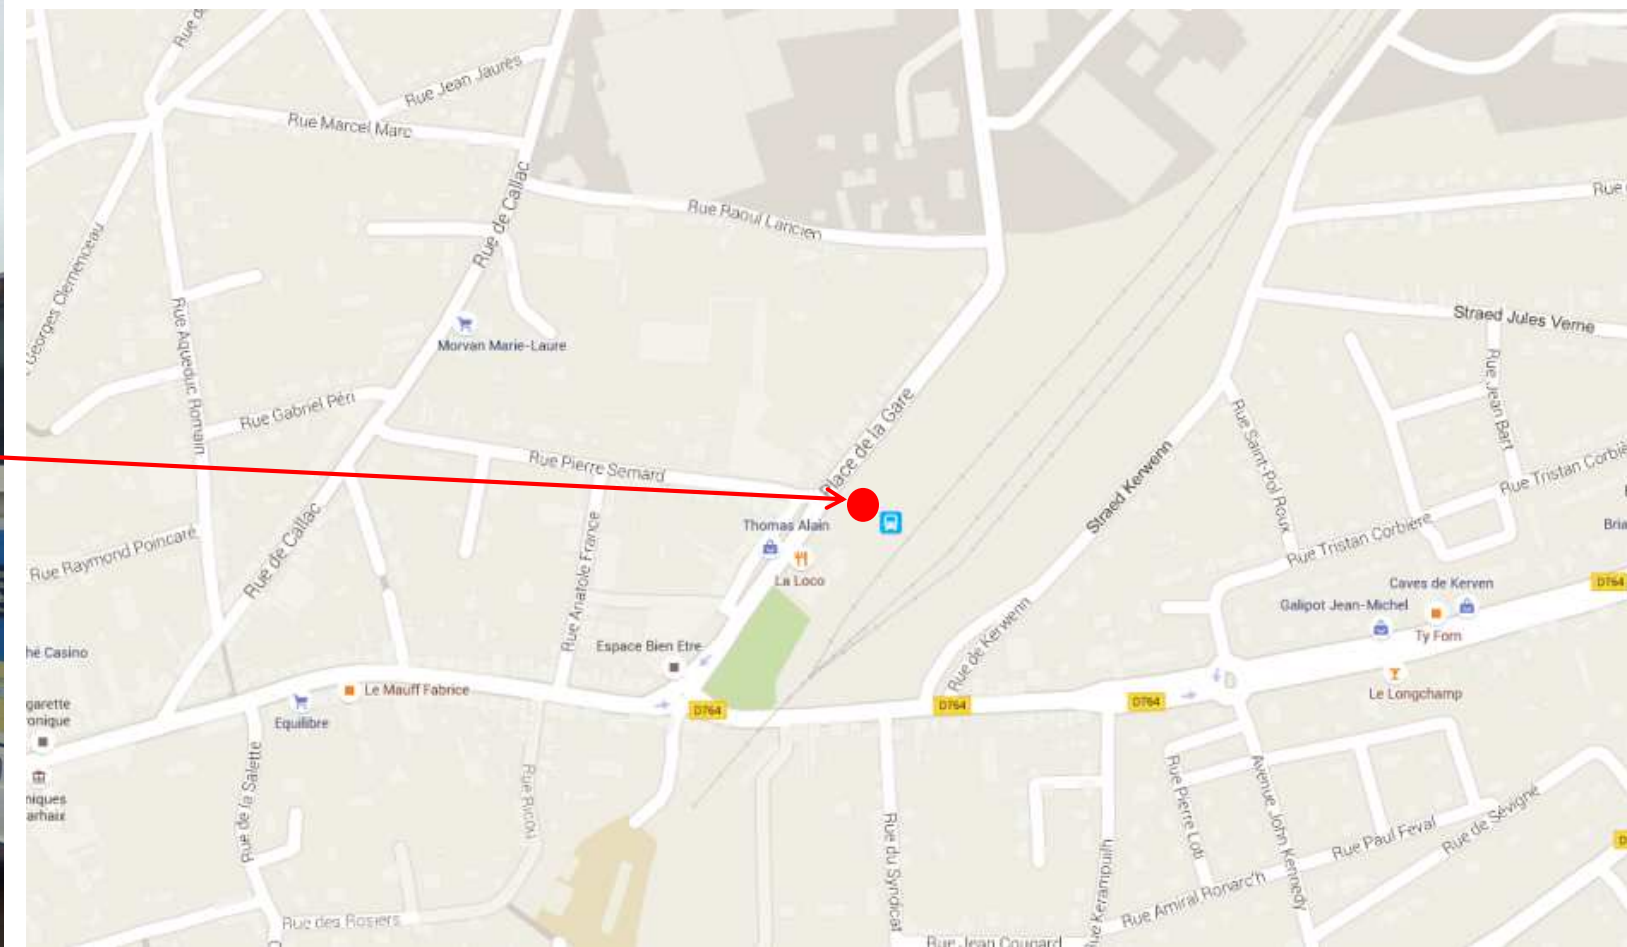

Arrêt : Carhaix Plouguer,
Gare

BREIZHGO

Le réseau de transport public 100% Bretagne

Coordonnées GPS

Sens aller et retour : 48.2782747722354,-3.56213178383217

Sens aller et retour

Retrouvez tous les horaires sur : <https://finistere.transdev-bretagne.com>