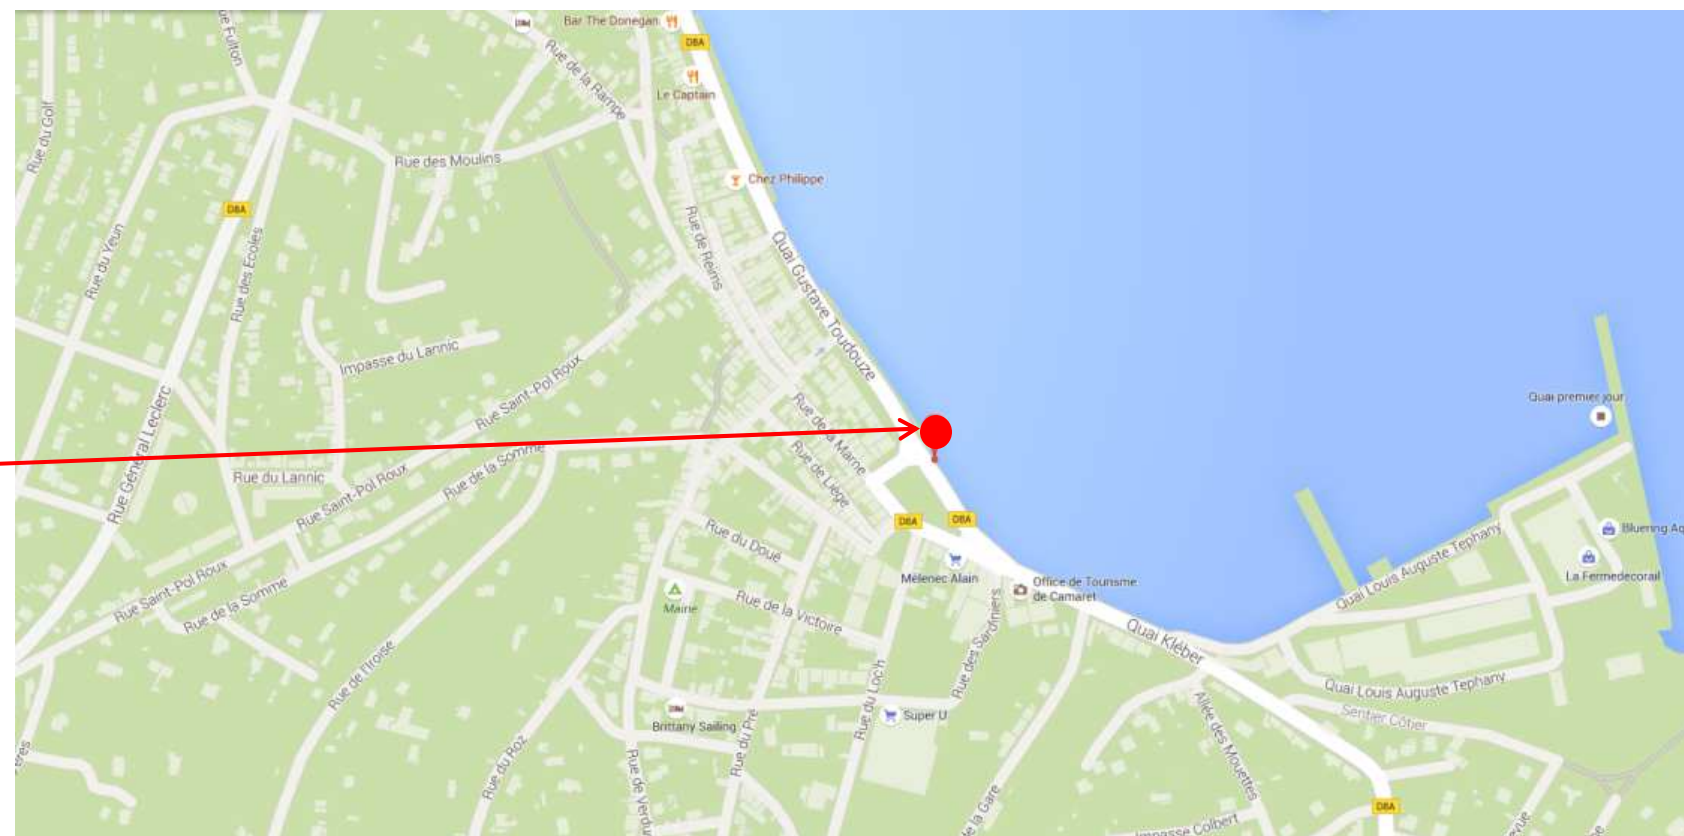

Coordonnées GPS

Sens aller et retour : 48.2762048099302, -4.59510336128868

Sens aller et retour

Retrouvez tous les horaires sur : <https://finistere.transdev-bretagne.com>

Renseignements au 02.98.90.88.89 ou sur <https://www.breizhgo.bzh>