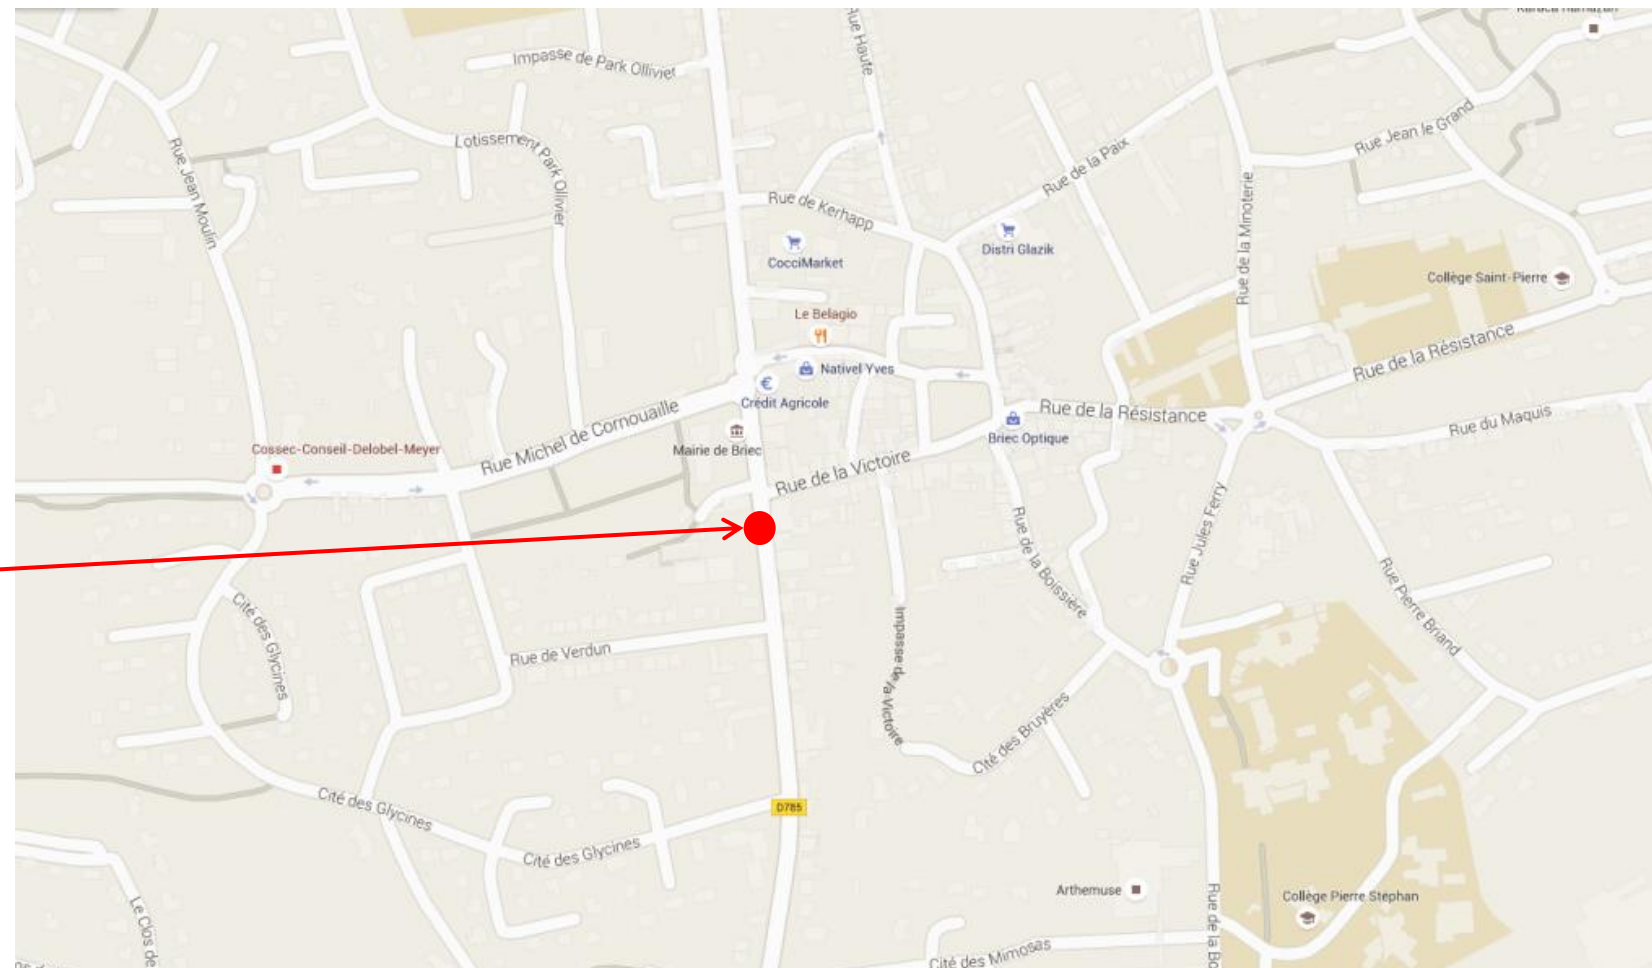

**Coordonnées GPS**

Sens aller et retour : 48.1013461636585, -4.00112783936634

Sens aller et retour

Retrouvez tous les horaires sur : <https://finistere.transdev-bretagne.com>

Renseignements au 02.98.90.88.89 ou sur <https://www.breizhgo.bzh>