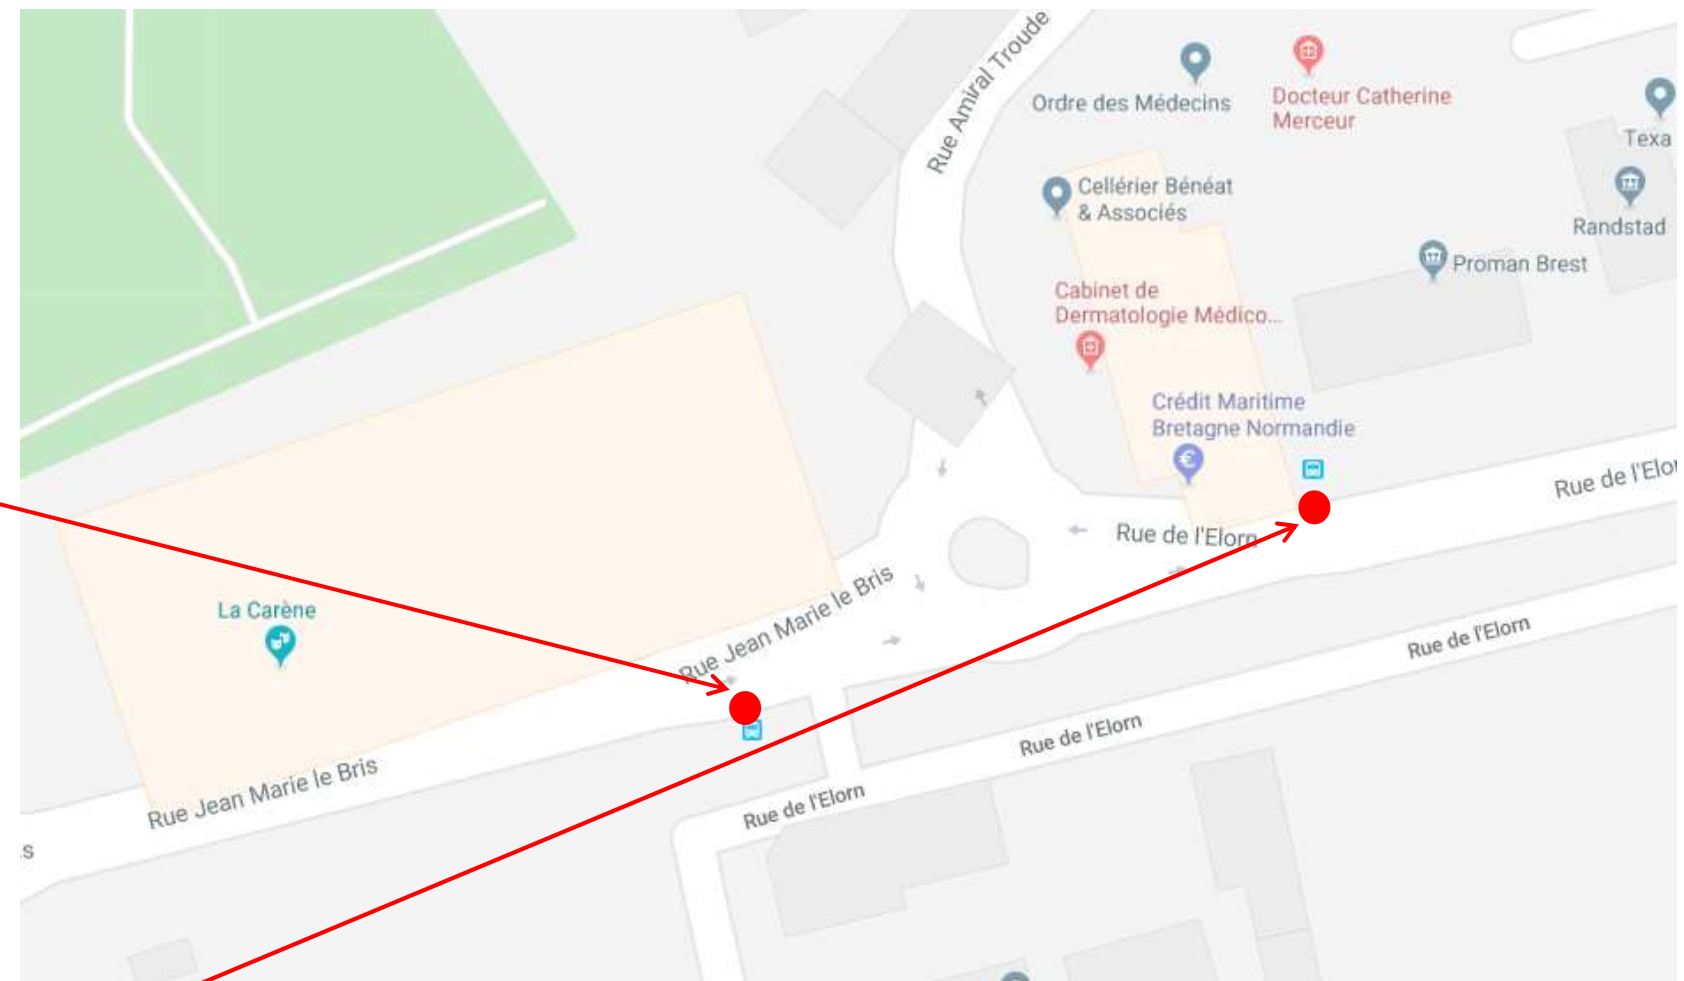

Arrêt : Brest, La Carène

**BREIZHGO**

Le réseau de transport public 100% Bretagne

Sens aller

**Coordonnées GPS**

Sens aller : [48.384531, -4.481545](#)

Sens retour : [48.384756, -4.480604](#)

Sens retour