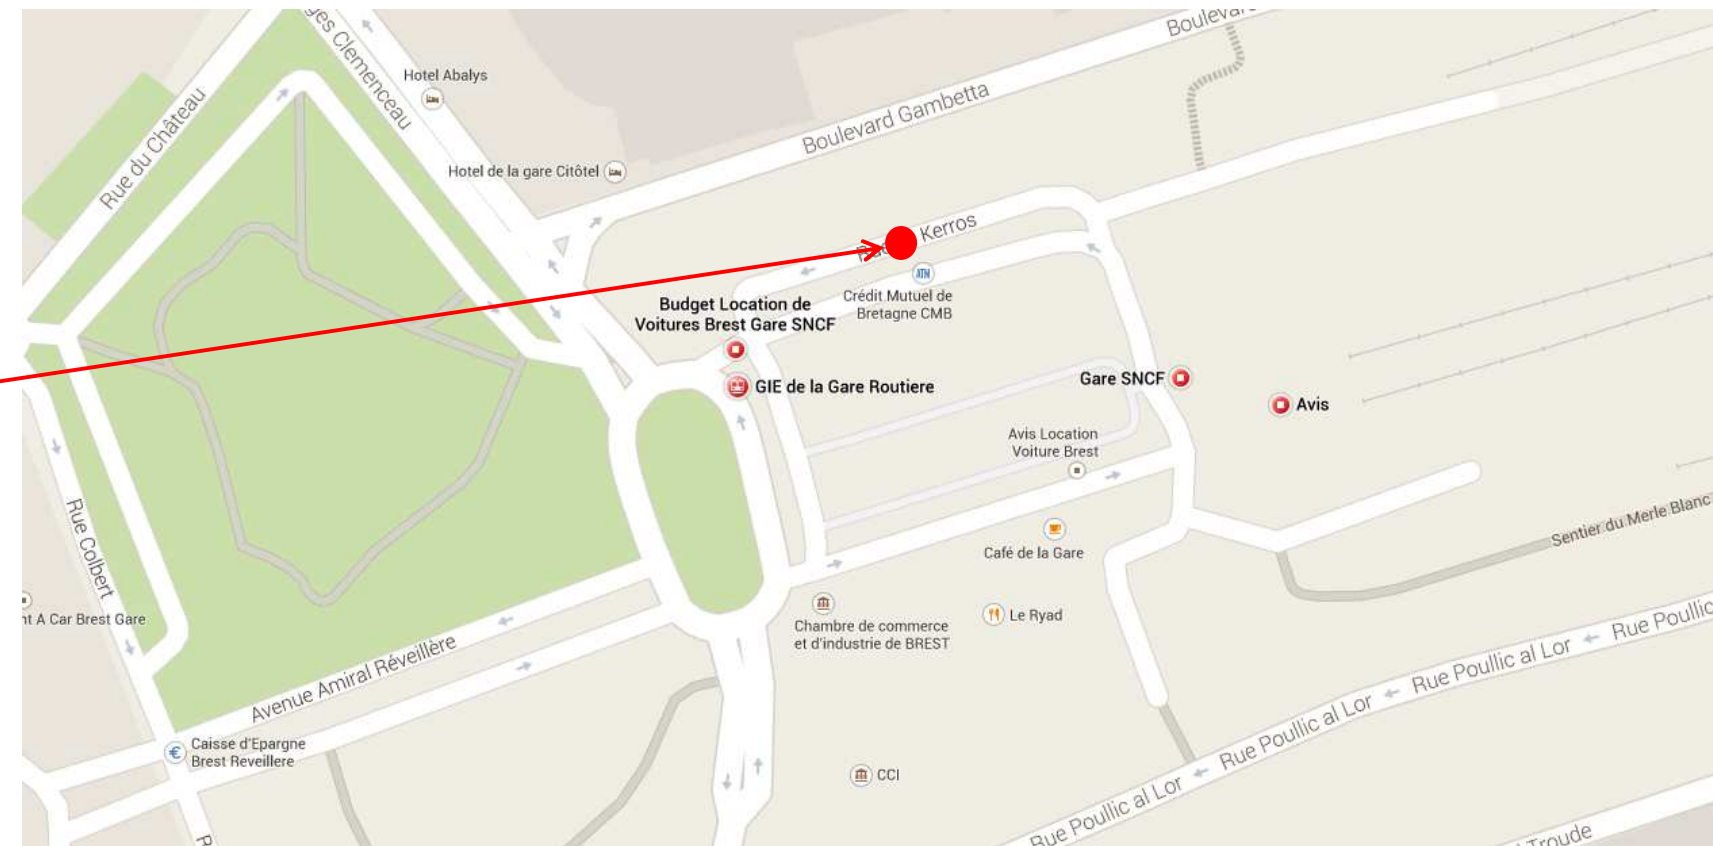

Coordonnées GPS

Sens aller : 48.3879562288711 , -4.48158757506099

Sens retour : 48.3879562288711 , -4.48158757506099

Sens aller et retour

Retrouvez tous les horaires sur : <https://finistere.transdev-bretagne.com>