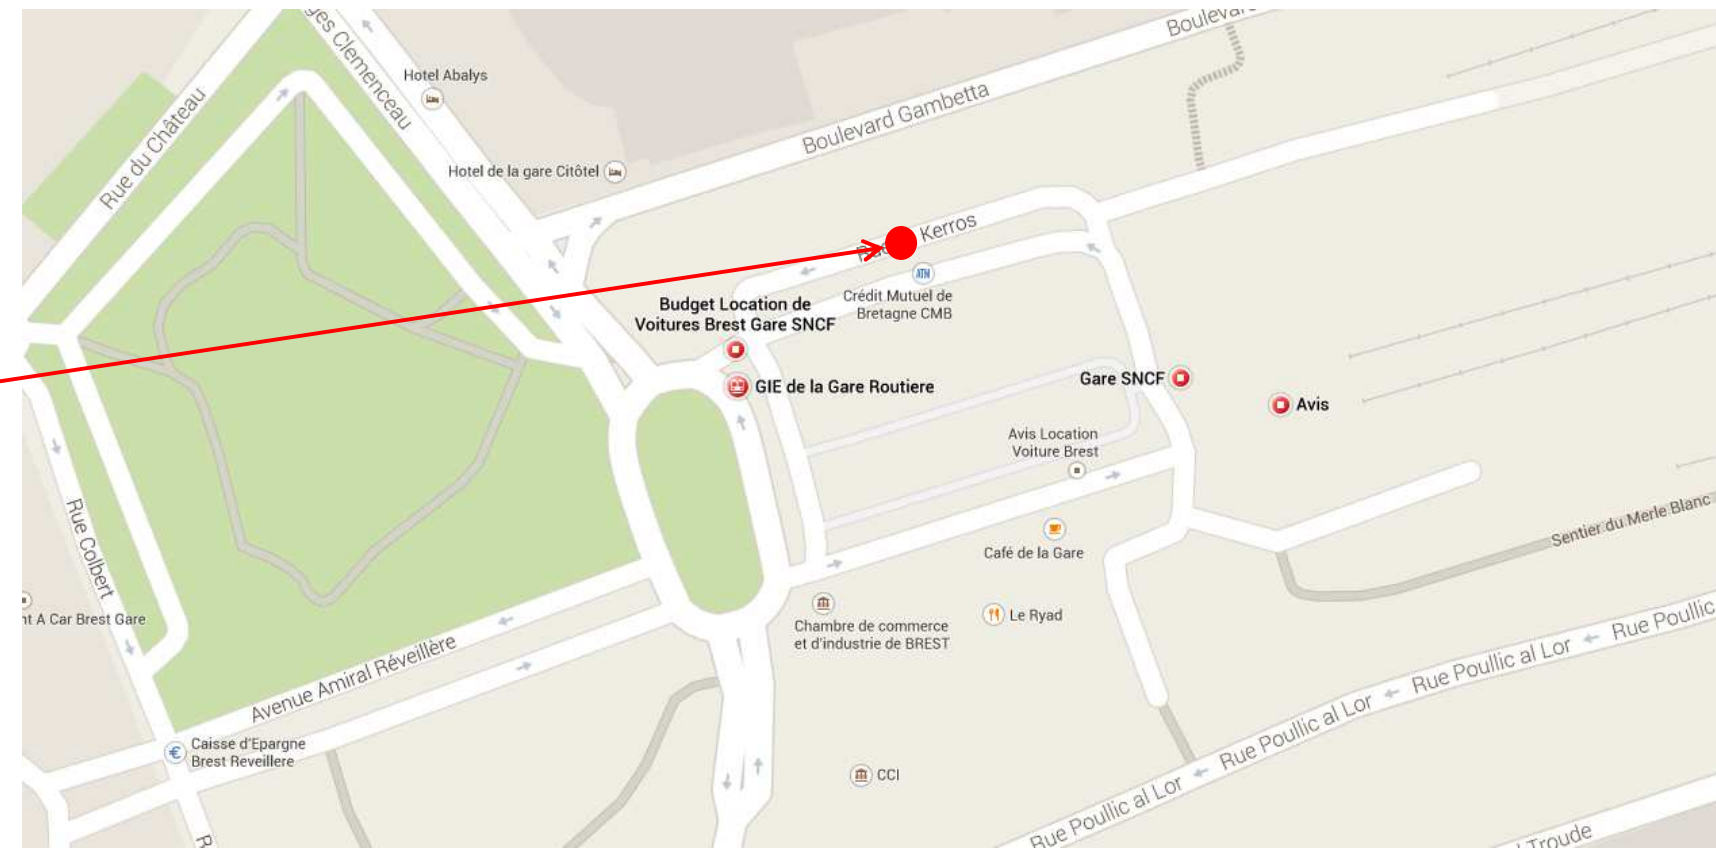

**Coordonnées GPS**

**Sens aller :** 48.3879562288711 , -4.48158757506099

**Sens retour :** 48.3879562288711 , -4.48158757506099

Sens aller et retour

Retrouvez tous les horaires sur : <https://finistere.transdev-bretagne.com>