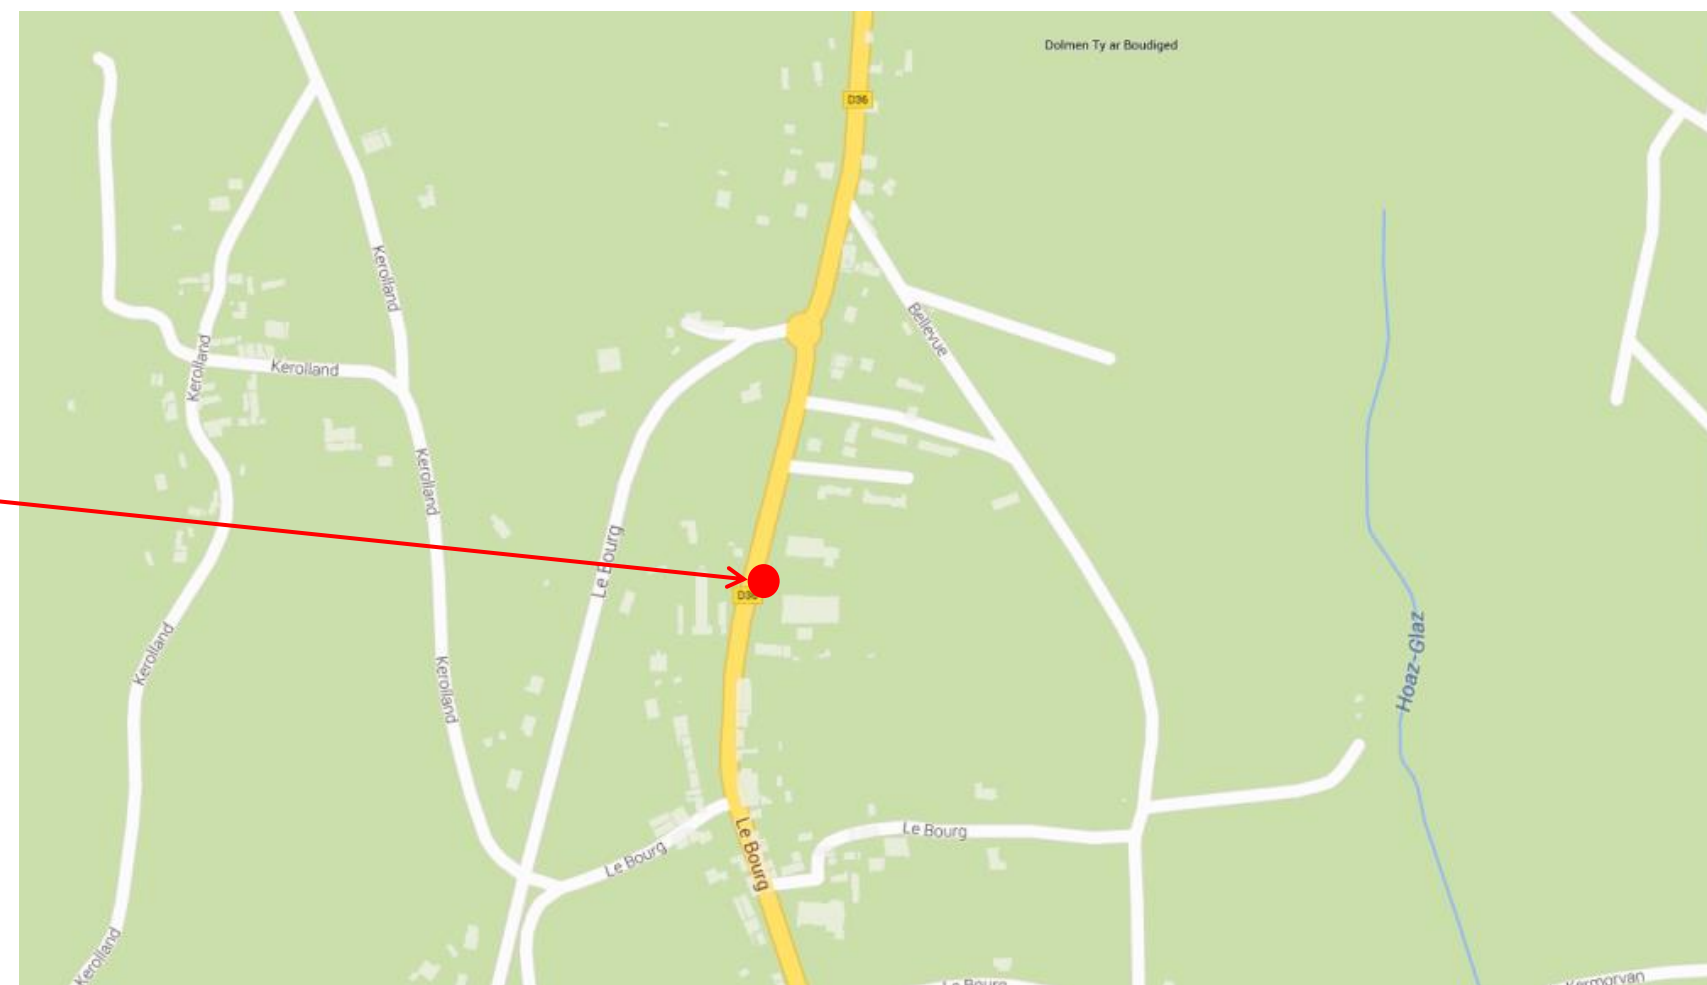

Arrêt : Brennilis, Bourg

BREIZHGO

Le réseau de transport public 100% Bretagne

Coordonnées GPS

Sens aller et retour : 48.3593102886741, -3.85100534467714

Sens aller et retour

Retrouvez tous les horaires sur : <https://finistere.transdev-bretagne.com>