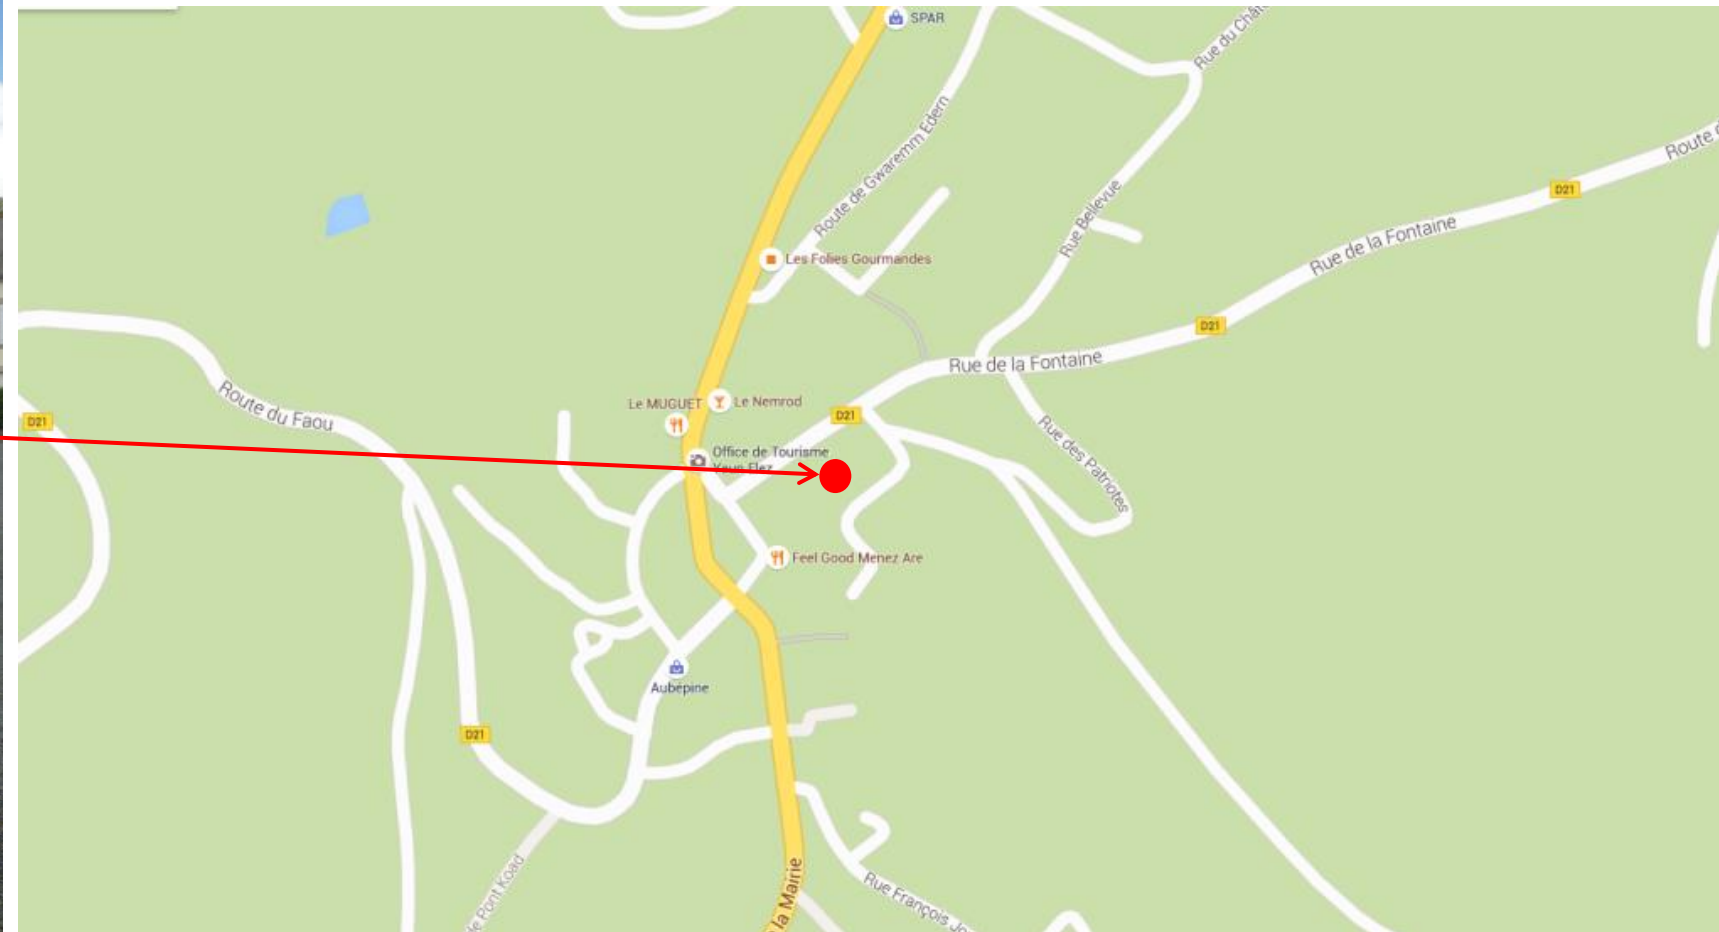

Arrêt : Brasparts, Place de la Liberté

BREIZHGO

Le réseau de transport public 100% Bretagne

Coordonnées GPS

Sens aller et retour : 48.3021587351099, -3.95470664445558

Sens aller et retour

Retrouvez tous les horaires sur : <https://finistere.transdev-bretagne.com>