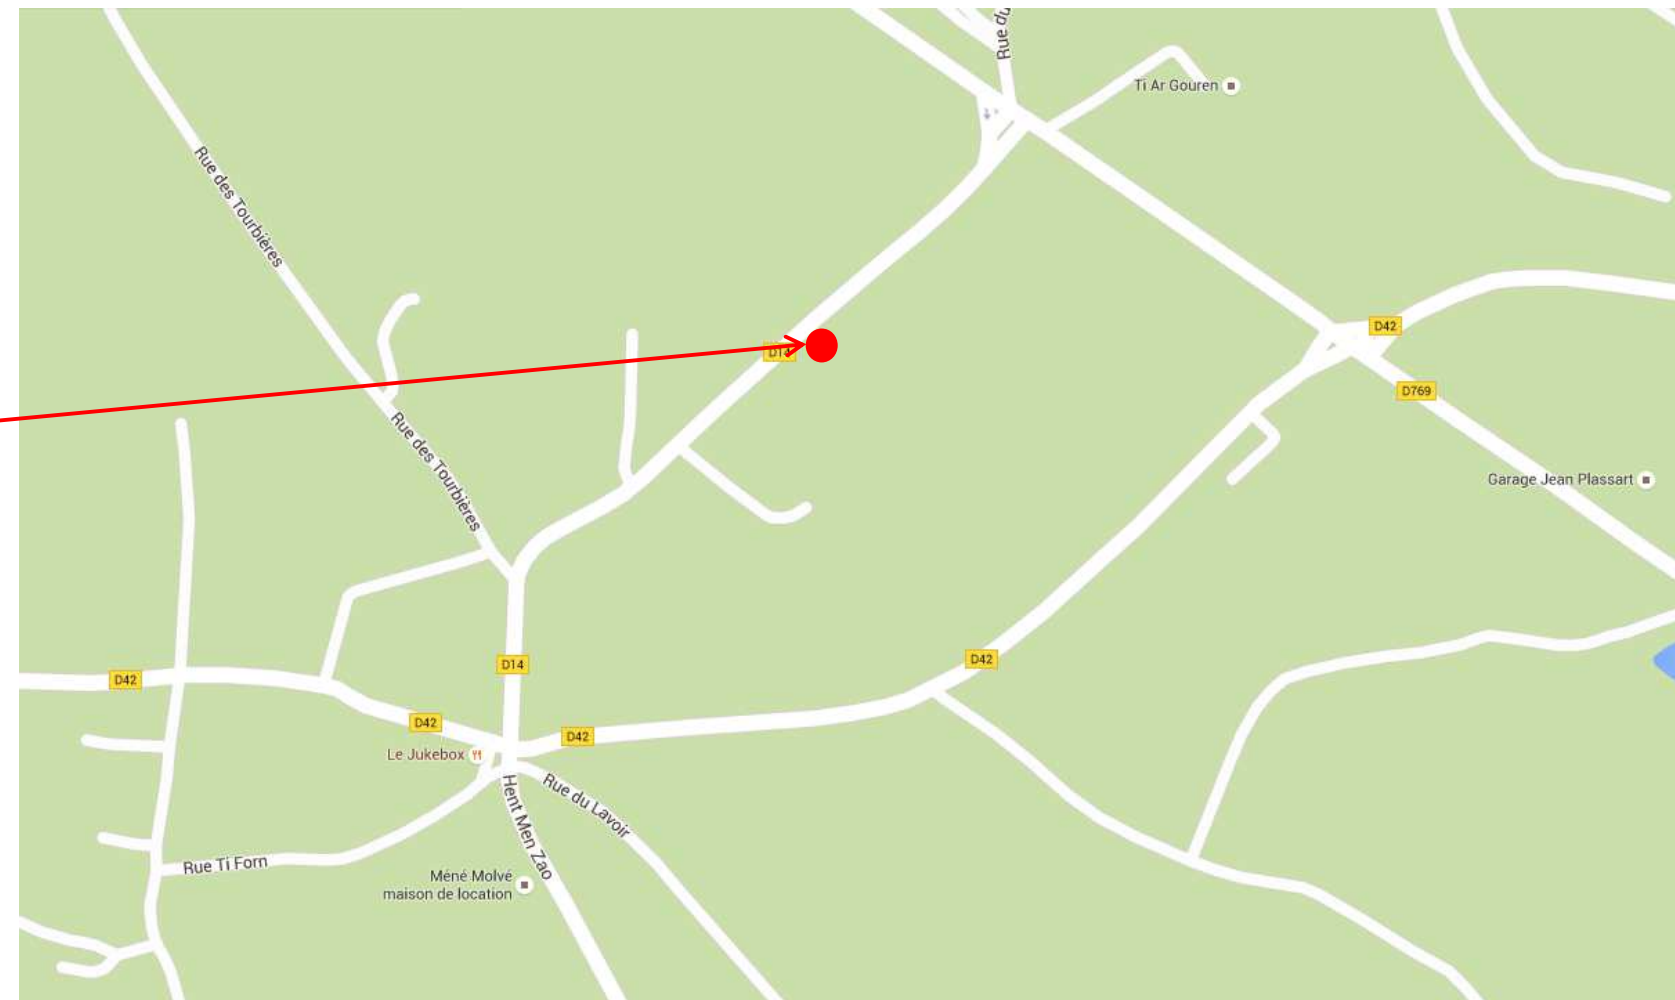

Arrêt : Berrien, Bourg

BREIZHGO

Le réseau de transport public 100% Bretagne

Coordonnées GPS

Sens aller et retour : 48.405281,-3.749051

Sens aller et retour

Retrouvez tous les horaires sur : <https://finistere.transdev-bretagne.com>