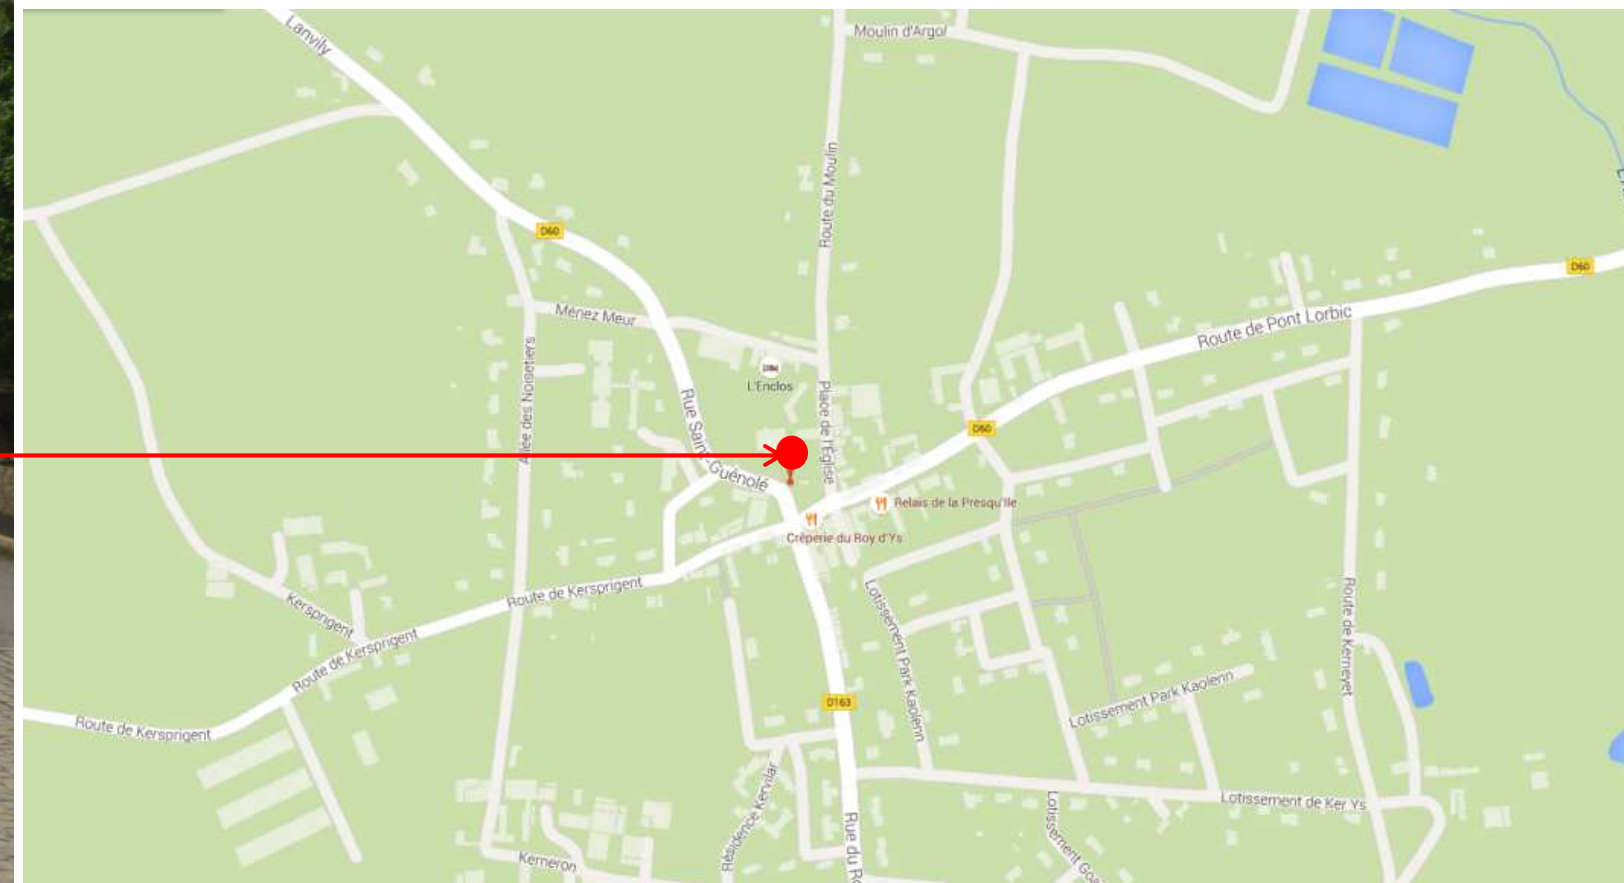

Arrêt : Argol, Bourg

**BREIZHGO**

Le réseau de transport public 100% Bretagne

**Coordonnées GPS**

Sens aller et retour : 48.2461631049416 , -4.31674519306523

Sens aller et retour

Retrouvez tous les horaires sur : <https://finistere.transdev-bretagne.com>