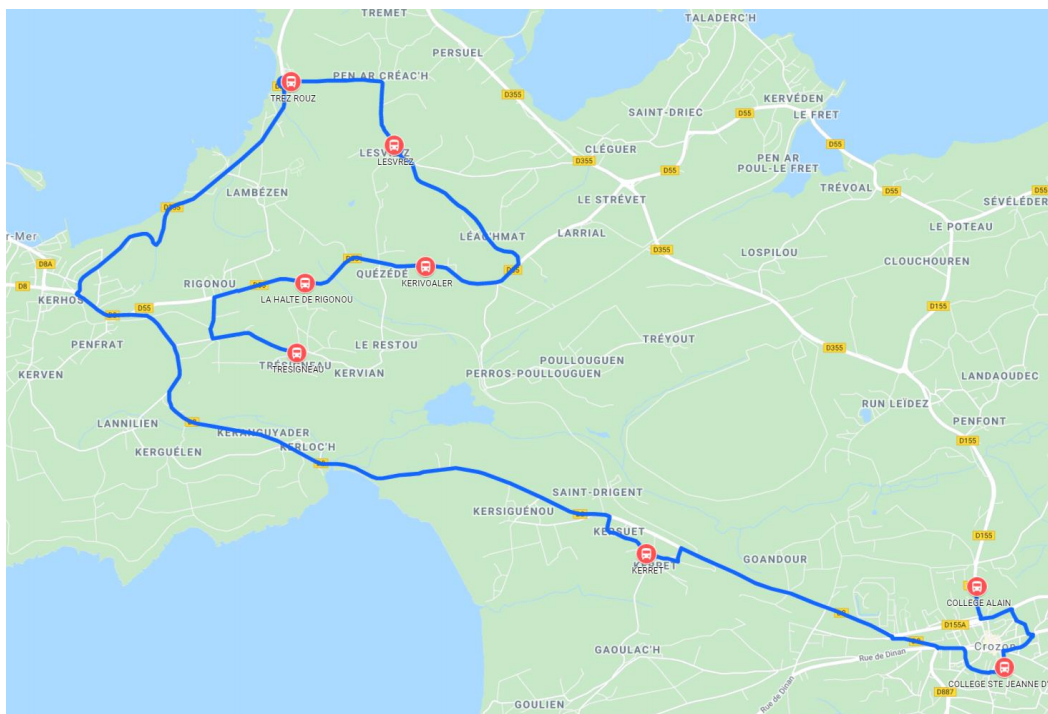

BREIZHGO

Le réseau de transport public 100% Bretagne

Inscription:

www.breizhgo.bzh

02 99 300 300

CAT Transdev : 02 98 27 56 00

Ligne 3410: Camaret Campagne Crozon

Jours de Fonctionnement	Me	LMJV	Jours de Fonctionnement	Me	LMJV
CAMARET, Tresigneau	07:43	08:13	CROZON, Collège Jeanne d'Arc	12:30	17:00
CAMARET, Route de Kervian	07:44	08:14	CROZON, Collège Alain	12:40	17:10
CAMARET, La Halte de Rigonou	07:47	08:17	CROZON, Kerret	12:47	17:17
CROZON, Kerivoaler	07:48	08:18	CAMARET, La Halte de Rigonou	12:54	17:24
CROZON, Lesvrez	07:51	08:21	CROZON, Kerivoaler	12:55	17:25
CAMARET, Lambezen	07:56	08:26	CROZON, Lesvrez	12:58	17:28
CROZON, Kerret	08:07	08:37	CAMARET, Lambezen	13:03	17:33
CROZON, Collège Jeanne d'Arc	08:14	08:44	CAMARET, Route de Kervian	13:06	17:36
CROZON, Collège Alain	08:17	08:47	CAMARET, Tresigneau	13:07	17:37

Mise à jour: 02/04/2021

Les horaires et les itinéraires des lignes sont susceptibles d'évoluer, y compris en cours d'année scolaire.

Accès aux autocars :

Arriver à l'arrêt quelques minutes avant l'heure (5 minutes étant un minimum).

Les déplacements dans l'autocar sont interdits en circulation.