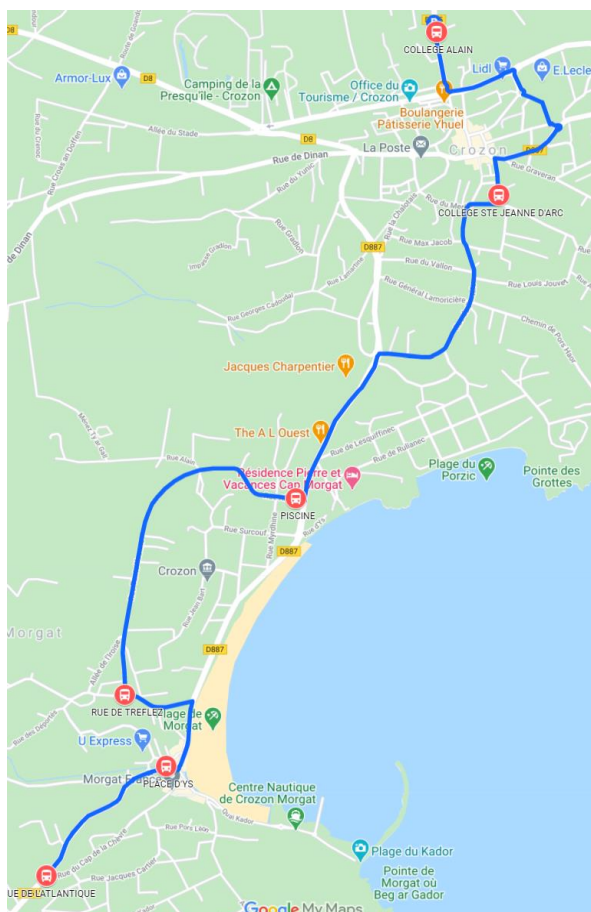

BREIZHGO

Le réseau de transport public 100% Bretagne

Inscription:

www.breizhgo.bzh

02 99 300 300

CAT Transdev : 02 98 27 56 00

Ligne 3408: Cap de la Chèvre- Morgat Crozon

Jours de Fonctionnement	Me	LMJV	Jours de Fonctionnement	Me	LMJV
CROZON, Rue de L'Atlantique	07:58	08:28	CROZON, Collège Jeanne d'Arc	12:35	17:00
CROZON, Place d'Ys	08:00	08:30	CROZON, Collège Alain	12:40	17:10
CROZON, Rue de Treflez	08:02	08:32	CROZON, Rue de Treflez	12:46	17:16
CROZON, Collège Jeanne D'Arc	08:08	08:38	CROZON, Place d'Ys	12:48	17:18
CROZON, Collège Alain	08:12	08:42	CROZON, Rue de L'Atlantique	12:50	17:20

Mise à jour:

02/04/2021

Les horaires et les itinéraires des lignes sont susceptibles d'évoluer, y compris en cours d'année scolaire.

Accès aux autocars:

Arriver à l'arrêt quelques minutes avant l'horaire (5 minutes étant un minimum).