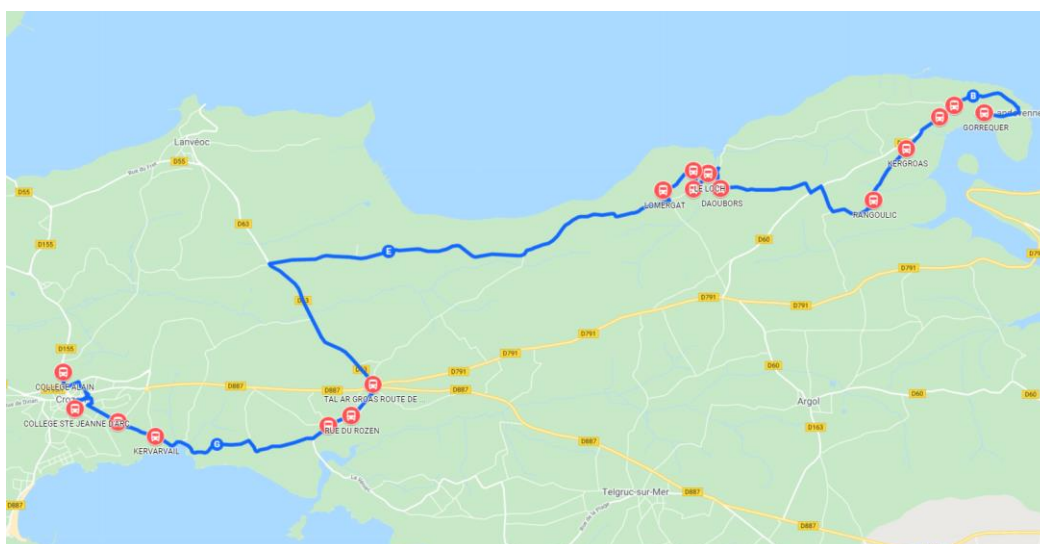

BREIZHGO

Le réseau de transport public 100% Bretagne

Inscription: www.breizhgo.bzh
02 99 300 300

CAT Transdev : 02 98 27 56 00

Ligne 3407: Landévennec Crozon

Jours de Fonctionnement	Me	LMJV	Jours de Fonctionnement	Me	LMJV
LANDÉVENNEC, La forêt	07:25	07:55	CROZON, Collège Alain	12:30	17:00
LANDÉVENNEC, Gorrequer	07:30	08:00	CROZON, Collège Jeanne D'Arc	12:40	17:10
LANDÉVENNEC, Kerberon	07:35	08:05	CROZON, Kervarvail	12:46	17:16
LANDEVENNEC, Rangoulic	07:38	08:08	CROZON, Camping de L'Aber	12:51	17:21
ARGOL, Le Loch	07:44	08:14	CROZON, Rue du Rozen	12:53	17:23
ARGOL, Quillien	07:46	08:16	CROZON, Tal Ar Groas- Rte de Lanvéoc	12:54	17:24
ARGOL, Lomergat	07:47	08:17	LANVÉOC, St Efflez	13:01	17:31
LANVÉOC, St Efflez	07:55	08:25	ARGOL, Lomergat	13:09	17:39
CROZON, Tal Ar Groas - Rte de Lanvéoc	08:01	08:31	ARGOL, Quillien	13:10	17:40
CROZON, Rue du Rozen	08:02	08:32	ARGOL, Le Loch	13:12	17:42
CROZON, Camping de L'Aber	08:03	08:33	LANDEVENNEC, Rangoulic	13:18	17:48
CROZON, Kervarvail	08:07	08:37	LANDÉVENNEC, Gorrequer	13:22	17:52
CROZON, Collège Jeanne D'Arc	08:11	08:41	LANDÉVENNEC, Kerberon	13:27	17:57
CROZON, Collège Alain	08:15	08:45	LANDÉVENNEC, La forêt	13:29	17:59

Mise à jour:

02/04/2021

Les horaires et les itinéraires des lignes sont susceptibles d'évoluer, y compris en cours d'année scolaire.

Accès aux autocars :

Arriver à l'arrêt quelques minutes avant l'horaire (5 minutes étant un minimum).

Les déplacements dans l'autocar sont interdits en circulation.