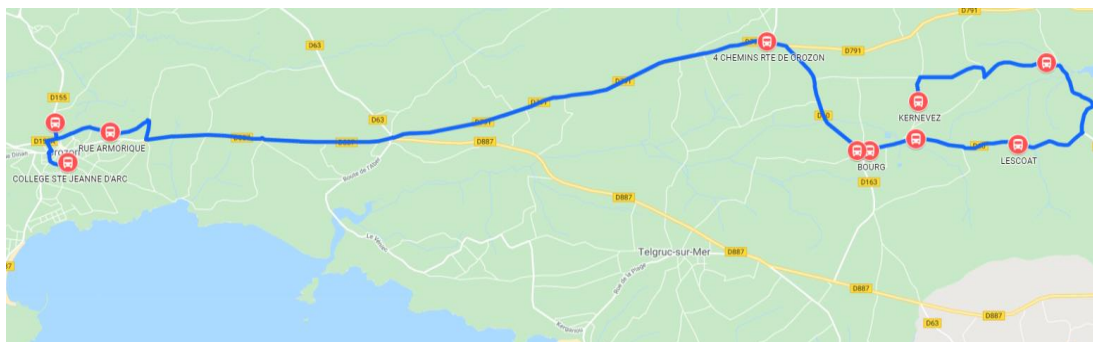

BREIZHGO

Le réseau de transport public 100% Bretagne

Inscription:

www.breizhgo.bzh

02 99 300 300

CAT Transdev : 02 98 27 56 00

Ligne 3406: Argol - Tal Ar Groas - Crozon

Jours de Fonctionnement	Me	LMJV		Me	LMJV
ARGOL, Residence des chênes	07:35	08:05	CROZON, Collège Alain	12:30	17:00
ARGOL, Kernevez	07:36	08:06	CROZON, Collège Jeanne d'Arc	12:44	17:14
ARGOL, Roscoat	07:42	08:12	CROZON, Les 4 chemins Rte de Crozon	12:58	17:28
ARGOL, Lescoat	07:46	08:16	ARGOL, Mairie	13:02	17:32
ARGOL, Le Cosquer	07:48	08:18	ARGOL, Ecole	13:04	17:34
ARGOL, Ecole	07:52	08:22	ARGOL, Residence des chênes	13:06	17:36
ARGOL, Mairie	07:53	08:23	ARGOL, Kernevez	13:07	17:37
CROZON, Les 4 chemins Rte de Crozon	07:56	08:26	ARGOL, Roscoat	13:13	17:43
CROZON, Collège Alain	08:15	08:40	ARGOL, Lescoat	13:17	17:47
CROZON, Collège Jeanne d'Arc	08:20	08:50	ARGOL, Le Cosquer	13:19	17:49

Mise à jour:

02/04/2021

Les horaires et les itinéraires des lignes sont susceptibles d'évoluer, y compris en cours d'année scolaire.

Accès aux autocars :

Arriver à l'arrêt quelques minutes avant l'heure (5 minutes étant un minimum).

Les déplacements dans l'autocar sont interdits en circulation.