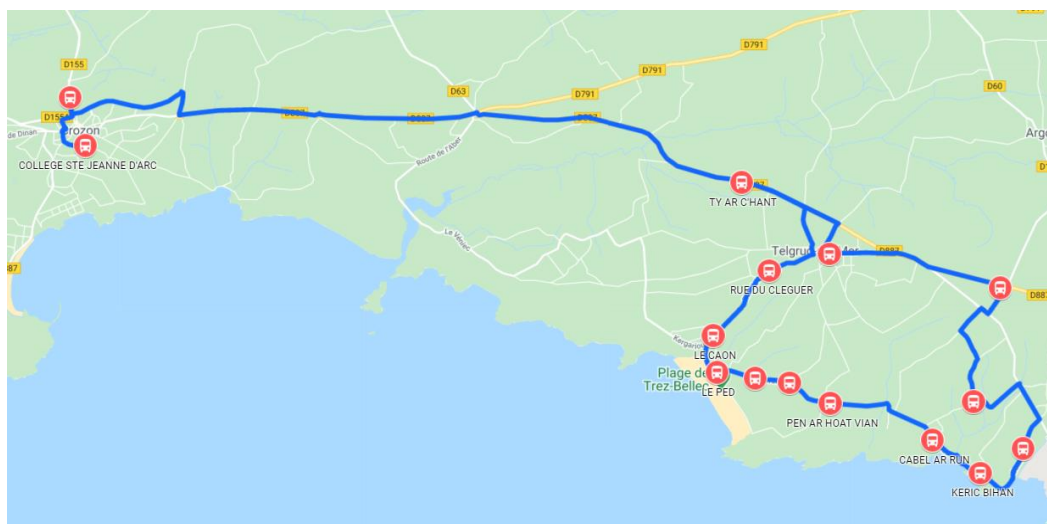

BREIZHGO

Le réseau de transport public 100% Bretagne

Inscription:

www.breizhgo.bzh

02 99 300 300

CAT Transdev : 02 98 27 56 00

Ligne 3405: Telgruc-sur-Mer (Trez Bellec) Crozon

Jours de Fonctionnement	Me	LMJV	Jours de Fonctionnement	Me	LMJV
TELGRUC, Ty ar C'hant	07:26	07:56	CROZON, Collège Alain	12:30	17:00
TELGRUC, Carrefour Rue Cleguer	07:30	08:00	CROZON, Collège Jeanne d'Arc	12:45	17:15
TELGRUC, Le Caon	07:32	08:02	TELGRUC, Ty ar C'hant	13:00	17:30
TELGRUC, Le Ped	07:33	08:03	TELGRUC, Bourg	13:03	17:33
TELGRUC, Kerleven	07:35	08:05	TELGRUC, Carrefour Rue Cleguer	13:05	17:35
TELGRUC, Kerthomas	07:36	08:06	TELGRUC, Le Caon	13:07	17:37
TELGRUC, Penn ar hoat vian	07:37	08:07	TELGRUC, Le Ped	13:09	17:39
TELGRUC, Cabel ar run	07:41	08:11	TELGRUC, Kerleven	13:10	17:40
ARGOL, Kerric bihan	07:43	08:13	TELGRUC, Kerthomas	13:12	17:42
TELGRUC, Lanjulitte	07:48	08:18	TELGRUC, Penn ar hoat vian	13:13	17:43
TELGRUC, Gare D'Argol	07:52	08:22	TELGRUC, Cabel ar run	13:16	17:46
TELGRUC, Bourg	07:58	08:28	ARGOL, Kerric bihan	13:18	17:48
CROZON, Collège Alain	08:14	08:44	TELGRUC, Lanjulitte	13:23	17:53
CROZON, Collège Jeanne d'Arc	08:20	08:52	TELGRUC, Gare D'Argol	13:28	17:58

Mise à jour:

02/04/2021

Les horaires et les itinéraires des lignes sont susceptibles d'évoluer, y compris en cours d'année scolaire.

Accès aux autocars :

Arriver à l'arrêt quelques minutes avant l'horaire (5 minutes étant un minimum).

Les déplacements dans l'autocar sont interdits en circulation.