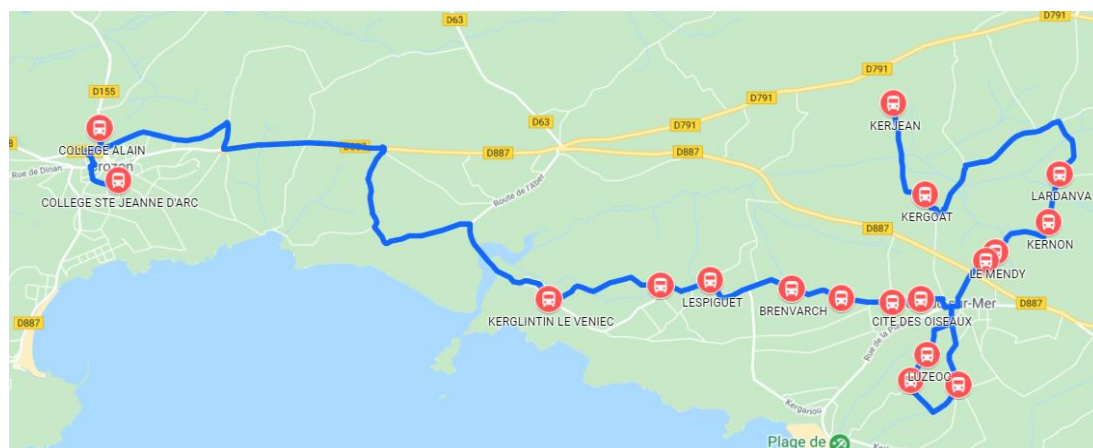

BREIZHGO

Le réseau de transport public 100% Bretagne

Inscription: www.breizhgo.bzh
02 99 300 300

CAT Transdev : 02 98 27 56 00

Ligne 3404: Telgruc-sur-Mer (Aber) Crozon

Jours de Fonctionnement	Me	LMJV		Me	LMJV
TELGRUC, Kerjean	07:31	08:01	CROZON, Collège Alain	12:30	17:00
TELGRUC, Kergoat	07:34	08:04	CROZON, Collège Jeanne d'Arc	12:40	17:10
TELGRUC, Lardanva	07:39	08:09	CROZON, Le Veniec	12:53	17:23
TELGRUC, Kernon	07:40	08:10	TELGRUC, Lespiguët	12:57	17:27
TELGRUC, La Gare	07:42	08:12	TELGRUC, Brenvach	13:00	17:30
TELGRUC, Luzeoc	07:46	08:16	TELGRUC, Kerbriant	13:01	17:31
TELGRUC, Résidence Plein Air	07:47	08:17	TELGRUC, Cité des Oiseaux	13:04	17:34
TELGRUC, Croas Ar Goff	07:49	08:19	TELGRUC, Rue de L'Aber	13:03	17:33
TELGRUC, Rue de L'Aber	07:53	08:23	TELGRUC, Luzeoc	13:08	17:37
TELGRUC, Cité des Oiseaux	07:52	08:22	TELGRUC, Résidence Plein Air	13:09	17:38
TELGRUC, Kerbriant	07:55	08:25	TELGRUC, Croas Ar Goff	13:11	17:40
TELGRUC, Brenvach	07:56	08:26	TELGRUC, La Gare	13:14	17:43
TELGRUC, Lespiguët	07:58	08:28	TELGRUC, Kernon	13:16	17:45
CROZON, Kerglinton-Le Veniec	08:01	08:31	TELGRUC, Lardanva	13:17	17:46
CROZON, Collège Alain	08:10	08:40	TELGRUC, Kergoat	13:20	17:51
CROZON, Collège Jeanne d'Arc	08:20	08:50	TELGRUC, Kerjean	13:23	17:54

Mise à jour: 02/04/2021

Les horaires et les itinéraires des lignes sont susceptibles d'évoluer, y compris en cours d'année scolaire.

Accès aux autocars :

Arriver à l'arrêt quelques minutes avant l'horaire (5 minutes étant un minimum).

Les déplacements dans l'autocar sont interdits en circulation.