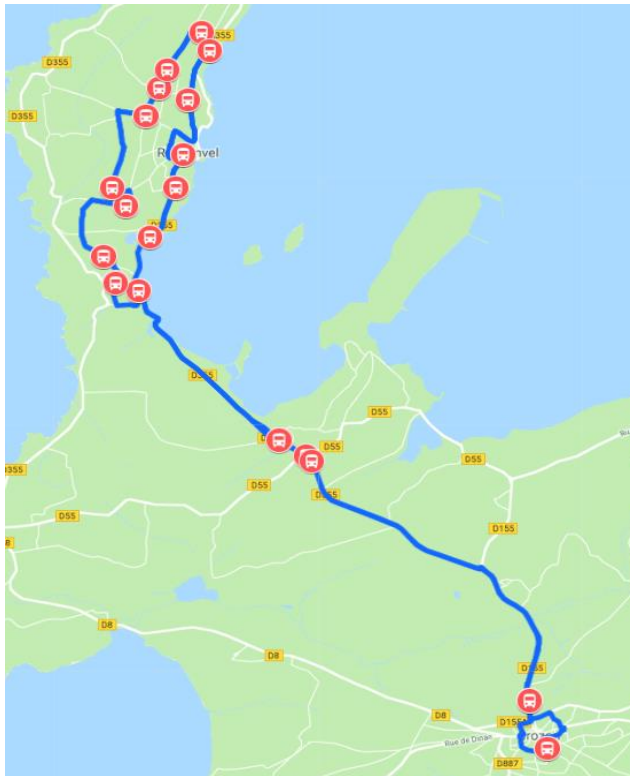

BREIZHGO

Le réseau de transport public 100% Bretagne

Inscription: www.breizhgo.bzh
02 99 300 300

CAT Transdev : 02 98 27 56 00

Ligne 3402: Roscanvel Crozon

Jours de Fonctionnement	Me	LMJV	Jours de Fonctionnement	Me	LMJV
ROSCANVEL, Les Hauts de Queuern	07:40	08:10	CROZON, Collège Jeanne d'Arc	12:30	17:00
ROSCANVEL, Tregoudan	07:41	08:11	CROZON, Collège Alain	12:40	17:10
ROSCANVEL, Cité de Kerincuff	07:44	08:14	CROZON, Le Strevet	12:46	17:20
ROSCANVEL, Keruzou	07:47	08:17	CROZON, Saint-Fiacre	12:47	17:21
ROSCANVEL, Quatre Chemins	07:48	08:18	ROSCANVEL, Les Hauts de Queuern	12:53	17:28
ROSCANVEL, Rue de la rade	07:50	08:20	ROSCANVEL, Tregoudan	12:55	17:30
ROSCANVEL, Peizey Nancroix	07:53	08:23	ROSCANVEL, Cité de Kerincuff	12:57	17:32
ROSCANVEL, Place de la Poste	07:56	08:26	ROSCANVEL, Keruzou	12:59	17:37
ROSCANVEL, Lanvernazal	07:57	08:27	ROSCANVEL, Quatre Chemins	13:00	17:38
ROSCANVEL, Kervian	07:59	08:29	ROSCANVEL, Rue de la rade	13:02	17:40
CROZON, St Fiacre	08:04	08:34	ROSCANVEL, Peizey Nancroix	13:05	17:43
CROZON, Le Strevet	08:05	08:35	ROSCANVEL, Place de la Poste	13:07	17:45
CROZON, Collège Alain	08:12	08:40	ROSCANVEL, Lanvernazal	13:08	17:46
CROZON, Collège Jeanne d'Arc	08:17	08:50	ROSCANVEL, Kervian	13:10	17:48

Mise à jour: 02/04/2021

Les horaires et les itinéraires des lignes sont susceptibles d'évoluer, y compris en cours d'année scolaire.

Accès aux autocars :

Arriver à l'arrêt quelques minutes avant l'horaire (5 minutes étant un minimum).

Les déplacements dans l'autocar sont interdits en circulation.