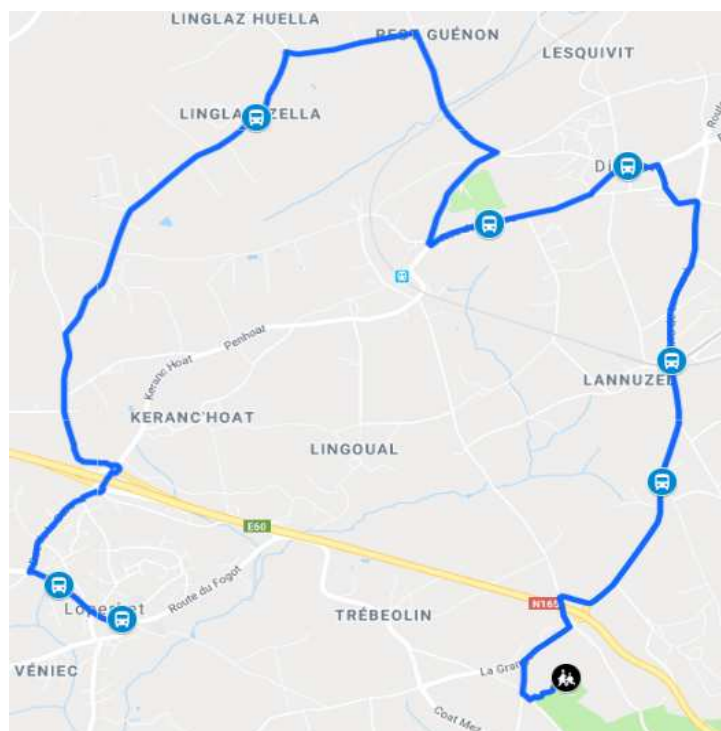

BREIZHGO

Le réseau de transport public 100% Bretagne

Exploitant du service :

CAT Brest 02.98.44.60.60

<https://finistere.transdev-bretagne.com>

Ligne 3371: Dirinon/Loperhet - Daoulas

Aller:

Retour:

Jours de Fonctionnement	LMMe JV	Jours de Fonctionnement	LM JV	Jours de Fonctionnement	Me midi
LOPERHET, Mairie	08:03	DAOULAS, Collège Coat Mez	17:19	DAOULAS, Collège Coat Mez	13:30
LOPERHET, Mesmanic	08:05	DIRINON, Kerpierre	17:21	LOPERHET, Bourg (mairie)	13:52
LOPERHET, Linglaz Izella	08:10	DIRINON, ZAC Lannuzel	17:24	LOPERHET, Mesmanic	13:53
DIRINON, Le Rest	08:14	DIRINON, École Publique	17:26	LOPERHET, Linglaz Izella	13:58
DIRINON, Gare La Carenne	08:18	DIRINON, Croix de Mission	17:27	DIRINON, Le Rest	14:02
DIRINON, Kernevez	08:20	DIRINON, Bourg	17:28		
DIRINON, Le Bourg	08:23	DIRINON, Kernevez	17:30		
DIRINON, École Publique	08:24	DIRINON, Gare La Garenne	17:31		
DIRINON, ZAC Lannuzel	08:25	DIRINON, Mairie	17:35		
DIRINON, Kerpierre	08:27	LOPERHET, Mesmanic	17:38		
DAOULAS, Collège Coat Mez	08:32	LOPERHET, Le Carn	17:43		
		LOPERHET, Linglaz Izella	17:49		
		DIRINON, Le Rest	17:53		

Mis à jour le 04/09/2020

Les horaires et les itinéraires des lignes figurant dans ce livret sont susceptibles d'évoluer, y compris en cours d'année scolaire.

Accès aux autocars :

- Arriver à l'arrêt quelques minutes avant l'horaire (5 minutes étant un minimum).
- Rester bien visible dans l'abribus ou à côté du poteau d'arrêt. Faire signe au conducteur.
- Présenter votre titre d'abonnement ou s'acquitter d'un ticket unitaire.
- Vous avez l'obligation de boucler votre ceinture de sécurité.
- Les déplacements dans l'autocar sont interdits en circulation.